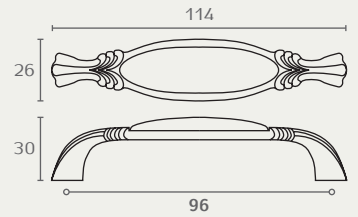

WM68 96 16100

WM68 96 08V100

WM68

ידית

חומר: מזק+פורצלן
גימור: 16M00 פורצלן חלק שנהב/ברונזה עתיקה
08V100 פורצלן חלק שנהב/זהב וינטג

WM78 128 16100

WM78 128 08V100

WM78

ידית

חומר: מזק+פורצלן
גימור: 16M00 פורצלן חלק שנהב/ברונזה עתיקה
08V100 פורצלן חלק שנהב/זהב וינטג

WM26 128 49M00

WP77 35 49M00
ראה עמוד ???

WP18 32 16M01
ראה עמוד ???

WM26 128 16M01

WM26

ידית

חומר: מזק+פורצלן
גימור: 16M01 פורצלן מט שושנים/ברונזה עתיקה
49M00 פורצלן מט חלק/ברונזה וואש שנהב