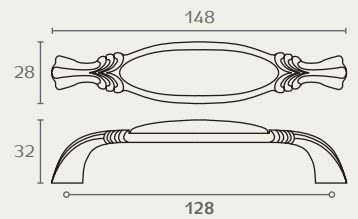

WM68 96 16100

WM68 96 08V100

WM68

ידית

חומר: מזק+פורצלן
גימור: 16M00 פורצלן חלק שנהב/ברונזה עתיקה
08V100 פורצלן חלק שנהב/זהב וינטג

WM78 128 16100

WM78 128 08V100

WM78

ידית

חומר: מזק+פורצלן
גימור: 16M00 פורצלן חלק שנהב/ברונזה עתיקה
08V100 פורצלן חלק שנהב/זהב וינטג

WM26 128 49M00

WP77 35 49M00
ראה עמוד ???

WP18 32 16M01
ראה עמוד ???

WM26 128 16M01

WM26

ידית

חומר: מזק+פורצלן
גימור: 16M01 פורצלן מט שושנים/ברונזה עתיקה
49M00 פורצלן מט חלק/ברונזה וואש שנהב