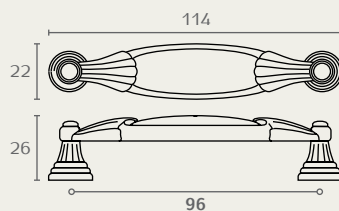

WM53 128 12600

WM53 128 16A5

WM53 ידית

חומר: מזק+פורצלן
גימור: 12600 פורצלן חלק/פליז מושחר
16A5 פורצלן זהב מפותל/ברונזה עתיקה

WM28 96 12600

WM28 96 16A5

WM28 ידית

חומר: מזק+פורצלן
גימור: 12600 פורצלן חלק/פליז מושחר
16A5 פורצלן זהב מפותל/ברונזה עתיקה

WM81 128 16100

WM81 96 14A00

WM81 96 04100

WM81 ידית

חומר: מזק+פורצלן
גימור: 04100 פורצלן שנהב חלק/כסף
14A00 פורצלן שנהב חלק/כסף עתיק*
16100 פורצלן שנהב חלק/ברונזה עתיקה

* קיימת במידה 96 בלבד.

WP41 46 16M00
ראה עמוד ???