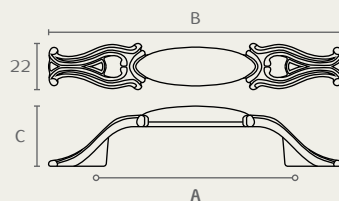

WM53 128 12600

WM53 128 16A5

WM53 ידית

חומר: מזק+פורצלן
גימור: 12600 פורצלן חלק/פליז מושחר
16A5 פורצלן זהב מפותל/ברונזה עתיקה

WM28 96 12600

WM28 96 16A5

WM28 ידית

חומר: מזק+פורצלן
גימור: 12600 פורצלן חלק/פליז מושחר
16A5 פורצלן זהב מפותל/ברונזה עתיקה

WM81 128 16100

WM81 96 14A00

WM81 96 04100

WM81 ידית

חומר: מזק+פורצלן
גימור: 04100 פורצלן שנהב חלק/כסף
14A00 פורצלן שנהב חלק/כסף עתיק*
16100 פורצלן שנהב חלק/ברונזה עתיקה

* קיימת במידה 96 בלבד.

WP41 46 16M00
ראה עמוד ???