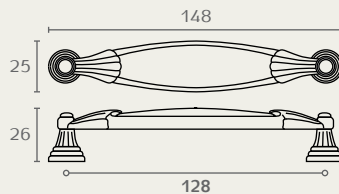

WM53 128 12600

WM53 128 16A5

WM53 ידית

חומר: מזק+פורצלן
גימור: 12600 פורצלן חלק/פליז מושחר
16A5 פורצלן זהב מפותל/ברונזה עתיקה

WM28 96 12600

WM28 96 16A5

WM28 ידית

חומר: מזק+פורצלן
גימור: 12600 פורצלן חלק/פליז מושחר
16A5 פורצלן זהב מפותל/ברונזה עתיקה

WM81 128 16100

WM81 96 14A00

WM81 96 04100

WM81 ידית

חומר: מזק+פורצלן
גימור: 04100 פורצלן שנהב חלק/כסף
14A00 פורצלן שנהב חלק/כסף עתיק*
16100 פורצלן שנהב חלק/ברונזה עתיקה

* קיימת במידה 96 בלבד.

WP41 46 16M00
ראה עמוד ???