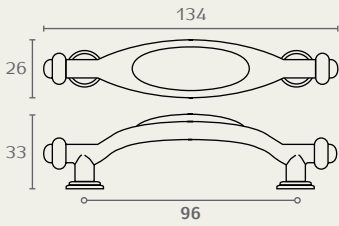

WM21 ידית

חומר: מזק+פורצלן
 גימור: 16M01 פורצלן מט שושנים/ברונזה עתיקה
 49M00 פורצלן מט חלק/ברונזה וואש שנהב

WM80 ידית

חומר: מזק+פורצלן
 גימור: 49A31 פורצלן שנהב פרחוני/ברונזה וואש שנהב

WM70 ידית

חומר: מזק+פורצלן
 גימור: 126A00 פורצלן שנהב חלק/פליז מושחר
 126A33 פורצלן שנהב פרחוני/פליז מושחר