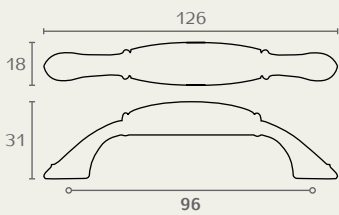

WM21 ידית

חומר: מזק+פורצלן
 גימור: 16M01 פורצלן מט שושנים/ברונזה עתיקה
 49M00 פורצלן מט חלק/ברונזה וואש שנהב

WM80 ידית

חומר: מזק+פורצלן
 גימור: 49A31 פורצלן שנהב פרחוני/ברונזה וואש שנהב

WM70 ידית

חומר: מזק+פורצלן
 גימור: 126A00 פורצלן שנהב חלק/פליז מושחר
 126A33 פורצלן שנהב פרחוני/פליז מושחר