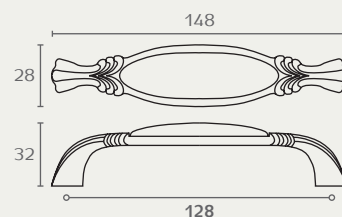

WM68 96 16100

WM68 96 08V100

WM68

ידית

חומר: מזק+פורצלן
 גימור: 16M00 פורצלן חלק שנהב/ברונזה עתיקה
 08V100 פורצלן חלק שנהב/זהב וינטג

WM78 128 16100

WM78 128 08V100

WM78

ידית

חומר: מזק+פורצלן
 גימור: 16M00 פורצלן חלק שנהב/ברונזה עתיקה
 08V100 פורצלן חלק שנהב/זהב וינטג

WM26 128 49M00

WP77 35 49M00
 ראה עמוד ???

WP18 32 16M01
 ראה עמוד ???

WM26 128 16M01

WM26

ידית

חומר: מזק+פורצלן
 גימור: 16M01 פורצלן מט שושנים/ברונזה עתיקה
 49M00 פורצלן מט חלק/ברונזה וואש שנהב