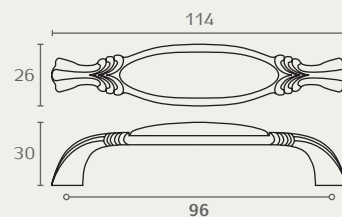

WM68 96 16100

WM68 96 08V100

WM68

ידית

חומר: מזק+פורצלן
 גימור: 16M00 פורצלן חלק שנהב/ברונזה עתיקה
 08V100 פורצלן חלק שנהב/זהב וינטג

WM78 128 16100

WM78 128 08V100

WM78

ידית

חומר: מזק+פורצלן
 גימור: 16M00 פורצלן חלק שנהב/ברונזה עתיקה
 08V100 פורצלן חלק שנהב/זהב וינטג

WM26 128 49M00

WP77 35 49M00
 ראה עמוד ???

WP18 32 16M01
 ראה עמוד ???

WM26 128 16M01

WM26

ידית

חומר: מזק+פורצלן
 גימור: 16M01 פורצלן מט שושנים/ברונזה עתיקה
 49M00 פורצלן מט חלק/ברונזה וואש שנהב