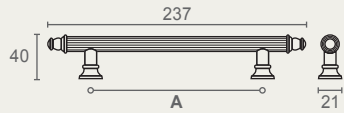

WM689 ידית מסוגנת
Giusti, Italy חומר: מזק

דגם	גודל (A)	גימור	שם גימור
WM689	160	07	זהב מט

WM689 160 07

WP689 ידית כפתור מסוגנת
Giusti, Italy חומר: מזק

דגם	גימור	שם גימור
WP689	07	זהב מט

WP689 07