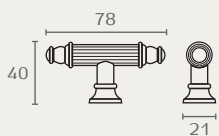

WM689 ידית מסוגנת
Giusti, Italy חומר: מזק

דגם	גודל (A)	גימור	שם גימור
WM689	160	07	זהב מט

WM689 160 07

WP689 ידית כפתור מסוגנת
Giusti, Italy חומר: מזק

דגם	גימור	שם גימור
WP689	07	זהב מט

WP689 07