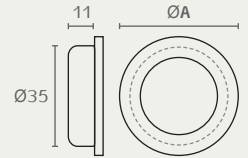

**3511** ידית שקועה עגולה  
Giusti, Italy חומר: מזק

| דגם  | גודל (A) | גימור | שם גימור   |
|------|----------|-------|------------|
| 3511 | 40       | 03    | ניקל מוברש |
| 3511 | 40       | 07    | זהב מט     |