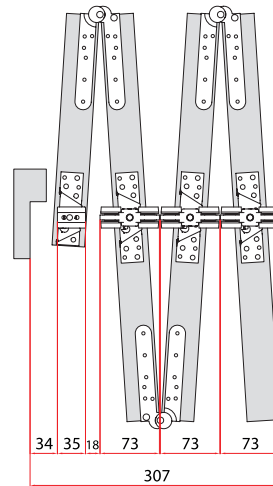

ACCORDION

מנגון לדלת הרמוניקה כבדה

להזמנה

תיאור	דגם
מנגון לדלת הרמוניקה 3.5 כנפיים	11881187

להזמנת מסילה עליונה

תיאור	דגם
מסילה עליונה, אורך 2 מ'	1080ALU 2000
מסילה עליונה, אורך 3 מ'	1080ALU 3000

יש להזמין מנגון ומסילה באורך המתאים.

נתונים לתכנון

- הכנפיים השלמות הינן ברוחב שווה (2A).
- במידת הצורך ניתן גם להכין דלתות עם 4.5 או עם 5.5 כנפיים. לצורך זה יש להזמין סט נוסף.

מסילה 1080ALU

A	מס' כנפיים
(V - 31) : 7	3.5
(V - 33) : 9	4.5
(V - 35) : 11	5.5

למידע נוסף

מרחק בין דלת למסילה
25-33 מ"מ

כונן גובה:
8 מ"מ

מרחק מהרצפה:
7 מ"מ

רוחב המפתח:
ערך V

מיני 30 מ"מ

דלת עם
חיבור למשקוף

עומס מירבי:
40 ק"ג לכנף