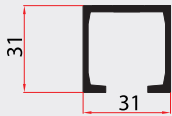

ACCORDION

מנגון לדלת הרמוניקה כבדה

להזמנה

תיאור	דגם
מנגון לדלת הרמוניקה 3.5 כנפיים	11881187

להזמנת מסילה עליונה

תיאור	דגם
מסילה עליונה, אורך 2 מ'	1080ALU 2000
מסילה עליונה, אורך 3 מ'	1080ALU 3000

יש להזמין מנגון ומסילה באורך המתאים.

נתונים לתכנון

- הכנפיים השלמות הינן ברוחב שווה (2A).
- במידת הצורך ניתן גם להכין דלתות עם 4.5 או עם 5.5 כנפיים. לצורך זה יש להזמין סט נוסף.

מסילה 1080ALU

A	מס' כנפיים
(V - 31) : 7	3.5
(V - 33) : 9	4.5
(V - 35) : 11	5.5

למידע נוסף

מרחק בין דלת למסילה
25-33 מ"מ

כונן גובה:
8 מ"מ

מרחק מהרצפה:
7 מ"מ

רוחב המפתח:
ערך V

מיני 30 מ"מ

דלת עם
חיבור למשקוף

עומס מירבי:
40 ק"ג לכנף