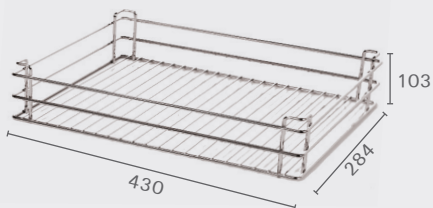

806E

סופר מג'יק עם מדפי רשת

להזמנה

תיאור	דגם
סופר מג'יק שליפה מלאה דו-צדדי	806E

גימור:

02 כרום ניקל

מינ' 430 מ"מ עד 16 ק"ג שליפה מלאה של כל המדפים (4 ק"ג למדף)
 מינ' 520 מ"מ שליפה מלאה של כל המדפים
 מינ' 600 מ"מ שליפה מלאה של כל המדפים
 מינ' 760 מ"מ להתקנה בצד ימין/שמאל

שליפת המדפים

מידות המדפים
מדף קדמי

מדף אחורי

למידע נוסף