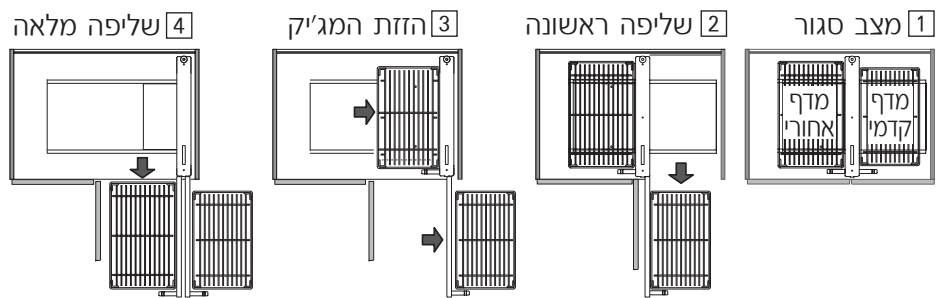

806E

סופר מג'יק עם מדפי רשת

להזמנה

תיאור	דגם
סופר מג'יק שליפה מלאה דו-צדדי	806E

גימור:

02 כרום ניקל

מינ' 430 מ"מ עד 16 ק"ג שליפה מלאה של כל המדפים (4 ק"ג למדף)
 מינ' 520 מ"מ שליפה מלאה של כל המדפים
 מינ' 600 מ"מ שליפה מלאה של כל המדפים
 מינ' 760 מ"מ להתקנה בצד ימין/שמאל

שליפת המדפים

מידות המדפים
מדף קדמי

מדף אחורי

למידע נוסף