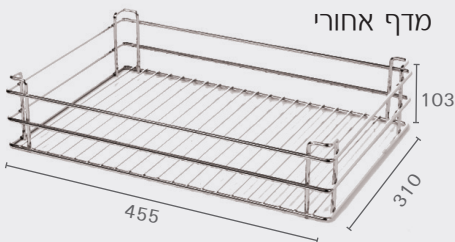

806E

סופר מג'יק עם מדפי רשת

להזמנה

תיאור	דגם
סופר מג'יק שליפה מלאה דו-צדדי	806E

גימור:

02 כרום ניקל

מינ' 430 מ"מ עד 16 ק"ג שליפה מלאה של כל המדפים (4 ק"ג למדף)
 מינ' 520 מ"מ שליפה מלאה של כל המדפים
 מינ' 600 מ"מ שליפה מלאה של כל המדפים
 מינ' 760 מ"מ להתקנה בצד ימין/שמאל

שליפת המדפים

מידות המדפים
מדף קדמי

מדף אחורי

למידע נוסף