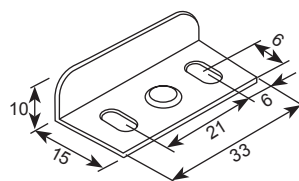

הקידוח בזכוכית

למידע נוסף

2055

נגדית למנעול

להזמנה

תיאור	דגם
נגדית למנעול לרהיטים	2055

גימור:

מגולוון