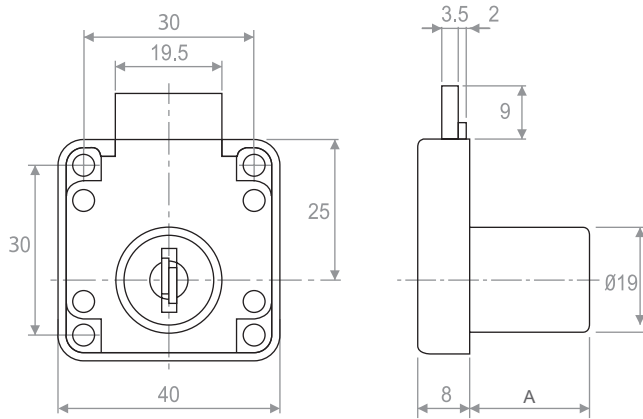

מנעולים לרהיטים

D138 | D138K_ | D138MK

כמות במארז:
12 יח'