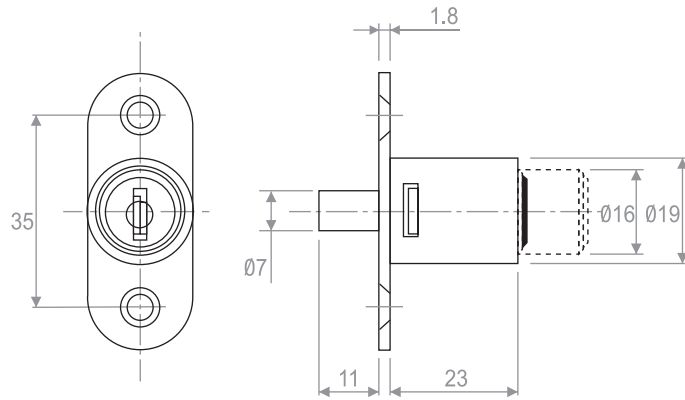

D105 | D105KA

מנעול לחיצה לדלת הזזה

מנעול לחיצה לדלת הזזה עם מפתח מתקפל וכיסוי פלסטיק במפתח

להזמנה

תיאור	דגם
מנעול 19 מ"מ ומפתח	D105
מנעול 19 מ"מ ומפתח אחיד	D105KA

גימור:

כרום ניקל

למידע נוסף

D112

מנעול לדלת זכוכית עם צירים

להזמנה

תיאור	דגם
מנעול לדלת זכוכית עם צירים, עם מפתח מתקפל וכיסוי פלסטיק במפתח 16 מ"מ ומפתח	D112

גימור:

כרום ניקל

הקידוח בזכוכית

למידע נוסף

2055

נגדית למנעול

להזמנה

תיאור	דגם
נגדית למנעול לרהיטים	2055

גימור:

מגולוון

כמות במארז:
1,000 יח'

למידע נוסף