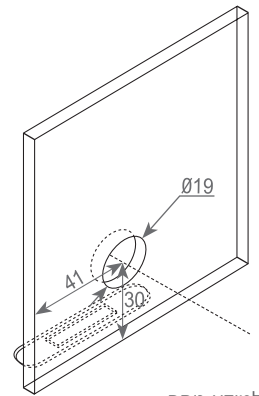

הקידוח בזכוכית

למידע נוסף