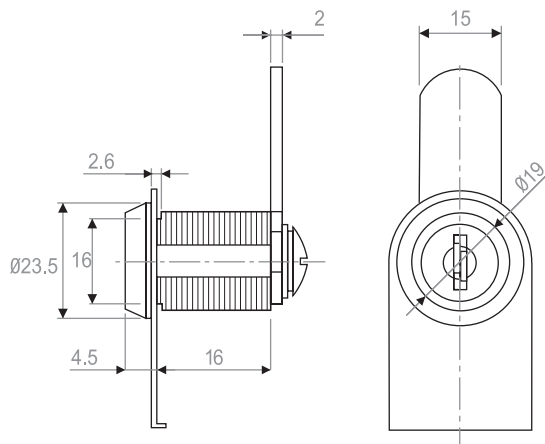

כרום ניקל

למידע נוסף

D112

מנעול לדלת זכוכית עם צירים

להזמנה

תיאור	דגם
מנעול לדלת זכוכית עם צירים, עם מפתח מתקפל וכיסוי פלסטיק במפתח 16 מ"מ ומפתח	D112

גימור:

כרום ניקל

הקידוח בזכוכית

למידע נוסף

2055

נגדית למנעול

להזמנה

תיאור	דגם
נגדית למנעול לרהיטים	2055

גימור:

מגולוון