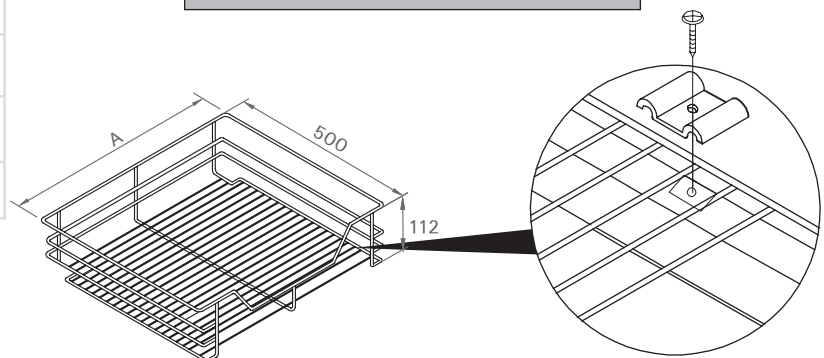

109A

סל רשת שליפה מלאה עם סגירה שקטה

הרכבת המסילה

להתקנה בצד ימין/שמאל

מינ' 530 מ"מ

שליפה מלאה

עד 30 ק"ג

להזמנה

תיאור	דגם	A
סל רשת שליפה מלאה ליחידה 300 מ"מ	109A 300	216
סל רשת שליפה מלאה ליחידה 350 מ"מ	109A 350	266
סל רשת שליפה מלאה ליחידה 400 מ"מ	109A 400	316
סל רשת שליפה מלאה ליחידה 450 מ"מ	109A 450	366
סל רשת שליפה מלאה ליחידה 500 מ"מ	109A 500	416
סל רשת שליפה מלאה ליחידה 600 מ"מ	109A 600	516
סל רשת שליפה מלאה ליחידה 700 מ"מ	109A 700	591
סל רשת שליפה מלאה ליחידה 800 מ"מ	109A 800	691
סל רשת שליפה מלאה ליחידה 900 מ"מ	109A 900	791

- מידות רוחב של סלי רשת מתייחסות למידות רוחב של חוץ-חוץ ארון.
- במידות חוץ-חוץ ארון של 300, 350, 400, 450, 500 ו 600 מ"מ יש להשתמש בהרחקה אחת של 25 מ"מ.
- במידות חוץ-חוץ ארון של 700, 800 ו 900 מ"מ יש להשתמש בשתי הרחקות של 25 מ"מ.

\* ההרחקה של 25 מ"מ היא לא חלק מהסט

גימור: 02 כרום ניקל

קצה קדמי של הארון