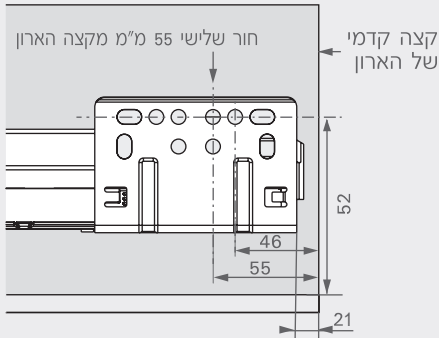

109A

סל רשת שליפה מלאה עם סגירה שקטה

הרכבת המסילה

להתקנה בצד ימין/שמאל

מינ' 530 מ"מ

שליפה מלאה

עד 30 ק"ג

להזמנה

תיאור	דגם	A
סל רשת שליפה מלאה ליחידה 300 מ"מ	109A 300	216
סל רשת שליפה מלאה ליחידה 350 מ"מ	109A 350	266
סל רשת שליפה מלאה ליחידה 400 מ"מ	109A 400	316
סל רשת שליפה מלאה ליחידה 450 מ"מ	109A 450	366
סל רשת שליפה מלאה ליחידה 500 מ"מ	109A 500	416
סל רשת שליפה מלאה ליחידה 600 מ"מ	109A 600	516
סל רשת שליפה מלאה ליחידה 700 מ"מ	109A 700	591
סל רשת שליפה מלאה ליחידה 800 מ"מ	109A 800	691
סל רשת שליפה מלאה ליחידה 900 מ"מ	109A 900	791

- מידות רוחב של סלי רשת מתייחסות למידות רוחב של חוץ-חוץ ארון.
- במידות חוץ-חוץ ארון של 300, 350, 400, 450, 500 ו 600 מ"מ יש להשתמש בהרחקה אחת של 25 מ"מ.
- במידות חוץ-חוץ ארון של 700, 800 ו 900 מ"מ יש להשתמש בשתי הרחקות של 25 מ"מ.

\* ההרחקה של 25 מ"מ היא לא חלק מהסט

גימור: 02 כרום ניקל

קצה קדמי של הארון