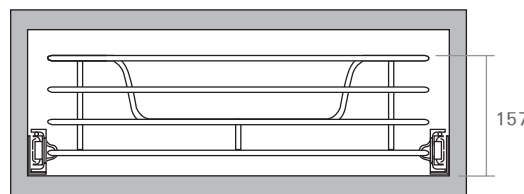

להזמנה

תיאור	דגם	A
סל רשת שליפה מלאה ליחידה 300 מ"מ	109A 300	216
סל רשת שליפה מלאה ליחידה 350 מ"מ	109A 350	266
סל רשת שליפה מלאה ליחידה 400 מ"מ	109A 400	316
סל רשת שליפה מלאה ליחידה 450 מ"מ	109A 450	366
סל רשת שליפה מלאה ליחידה 500 מ"מ	109A 500	416
סל רשת שליפה מלאה ליחידה 600 מ"מ	109A 600	516
סל רשת שליפה מלאה ליחידה 700 מ"מ	109A 700	591
סל רשת שליפה מלאה ליחידה 800 מ"מ	109A 800	691
סל רשת שליפה מלאה ליחידה 900 מ"מ	109A 900	791

- מידות רוחב של סלי רשת מתייחסות למידות רוחב של חוץ-חוץ ארון.
- במידות חוץ-חוץ ארון של 300, 350, 400, 450, 500 ו 600 מ"מ יש להשתמש בהרחקה אחת של 25 מ"מ.
- במידות חוץ-חוץ ארון של 700, 800 ו 900 מ"מ יש להשתמש בשתי הרחקות של 25 מ"מ.

* ההרחקה של 25 מ"מ היא לא חלק מהסט