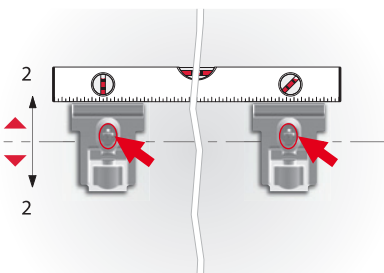

התקנה

בקיר/מחיצת גבס

באחריות הלקוח:
- לוודא שאיכות הקיר מתאימה להחזיק את נושא המדף במקום.
- להשתמש בעיגון התואם את סוג הקיר.

בדופן עץ

מומלץ להתקין באמצעות בורג עם ראש שטוח בקוטר מירבי של 5 מ"מ.

להזמנה

תיאור	דגם
KALABRONE MINI נושא חובק למדף זכוכית בעובי 5-10 מ"מ	220080

גימור: 02 כרום ניקל

נתונים לתכנון

- עובי המדף: 5-10 מ"מ.
- עומק מדף מירבי: ראו טבלה.
- משקל נשיאה מירבי לזוג נושאים למדף: ראו טבלה.

טבלת חישוב כושר נשיאה מירבי ליחידת נושא מדף

לדוגמא:

משקל + משקל עצמי 9 ק"ג לכל היותר עבור ע"ג המדף של המדף כל יחידת נושא מדף.

כיוון

כיוון גובה (± 2) באמצעות חור אובלי.

נעילת המדף

לנעילת המדף יש לסובב את הבורג בתחתית נושא המדף (1). לסיים, יש להרכיב את המכסה במקומו (2).