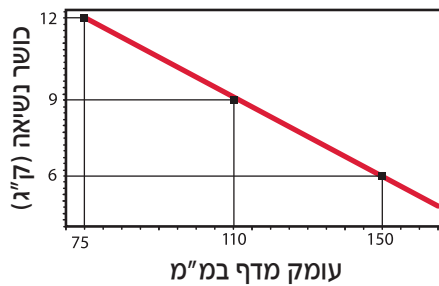

התקנה

בקיר/מחיצת גבס

באחריות הלקוח:
- לוודא שאיכות הקיר מתאימה להחזיק את נושא המדף במקום.
- להשתמש בעיגון התואם את סוג הקיר.

בדופן עץ

מומלץ להתקין באמצעות בורג עם ראש שטוח בקוטר מירבי של 5 מ"מ.

להזמנה

תיאור	דגם
KALABRONE MINI נושא חובק למדף זכוכית בעובי 5-10 מ"מ	220080

גימור: 02 כרום ניקל

נתונים לתכנון

- עובי המדף: 5-10 מ"מ.
- עומק מדף מירבי: ראו טבלה.
- משקל נשיאה מירבי לזוג נושאים למדף: ראו טבלה.

טבלת חישוב כושר נשיאה מירבי ליחידת נושא מדף

לדוגמא:

משקל + משקל עצמי 9 ק"ג לכל היותר עבור ע"ג המדף של המדף כל יחידת נושא מדף.