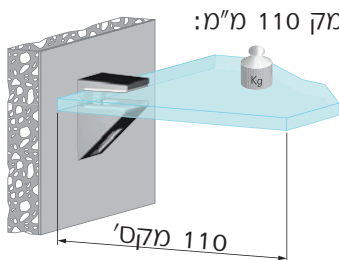

נושא למדף זכוכית

נושא מדף מתכוונן למדף זכוכית, מבית ITALIANA FERRAMENTA, איטליה.

- נושא המדף KALABRONE MINI נועל את המדף וכך המדף אינו יכול לזוז ממקומו.
- KALABRONE MINI מגן על המדף משני צידיו באמצעות כריות גומי לבנות רכות.
- מתאים למדף בעובי 5-10 מ"מ.
- משקל נשיאה מירבי: ראו טבלה.
- התקנה וכיוון בצורה פשוטה וקלה (ראו שרטוטים).

התקנה

בקיר/מחיצת גבס

באחריות הלקוח:
- לוודא שאיכות הקיר מתאימה להחזיק את נושא המדף במקום.
- להשתמש בעיגון התואם את סוג הקיר.

בדופן עץ

מומלץ להתקין באמצעות בורג עם ראש שטוח בקוטר מירבי של 5 מ"מ.

להזמנה

תיאור	דגם
KALABRONE MINI נושא חובק למדף זכוכית בעובי 5-10 מ"מ	220080

גימור: 02 כרום ניקל

נתונים לתכנון

- עובי המדף: 5-10 מ"מ.
- עומק מדף מירבי: ראו טבלה.
- משקל נשיאה מירבי לזוג נושאים למדף: ראו טבלה.

טבלת חישוב כושר נשיאה מירבי ליחידת נושא מדף

לדוגמא:

משקל + משקל עצמי 9 ק"ג לכל היותר עבור ע"ג המדף של המדף כל יחידת נושא מדף.

כיוון

כיוון גובה (± 2) באמצעות חור אובלי.

נעילת המדף

לנעילת המדף יש לסובב את הבורג בתחתית נושא המדף (1). לסיים, יש להרכיב את המכסה במקומו (2).