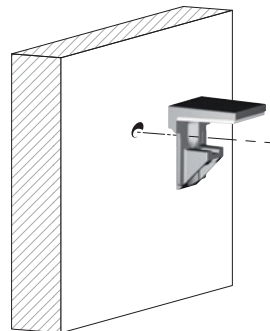

נושא למדף זכוכית

נושא מדף מתכוונן למדף זכוכית, מבית ITALIANA FERRAMENTA, איטליה.

- נושא המדף KALABRONE MINI נועל את המדף וכך המדף אינו יכול לזוז ממקומו.
- KALABRONE MINI מגן על המדף משני צידיו באמצעות כריות גומי לבנות רכות.
- מתאים למדף בעובי 5-10 מ"מ.
- משקל נשיאה מירבי: ראו טבלה.
- התקנה וכיוון בצורה פשוטה וקלה (ראו שרטוטים).

התקנה

בקיר/מחיצת גבס

באחריות הלקוח:
- לוודא שאיכות הקיר מתאימה להחזיק את נושא המדף במקום.
- להשתמש בעיגון התואם את סוג הקיר.

בדופן עץ

מומלץ להתקין באמצעות בורג עם ראש שטוח בקוטר מירבי של 5 מ"מ.

להזמנה

תיאור	דגם
KALABRONE MINI נושא חובק למדף זכוכית בעובי 5-10 מ"מ	220080

גימור: 02 כרום ניקל

נתונים לתכנון

- עובי המדף: 5-10 מ"מ.
- עומק מדף מירבי: ראו טבלה.
- משקל נשיאה מירבי לזוג נושאים למדף: ראו טבלה.

טבלת חישוב כושר נשיאה מירבי ליחידת נושא מדף

לדוגמא:

משקל + משקל עצמי 9 ק"ג לכל היותר עבור ע"ג המדף של המדף כל יחידת נושא מדף.

כיוון

כיוון גובה (± 2) באמצעות חור אובלי.

נעילת המדף

לנעילת המדף יש לסובב את הבורג בתחתית נושא המדף (1). לסיים, יש להרכיב את המכסה במקומו (2).