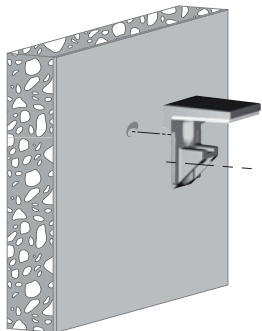

נושא למדף זכוכית

נושא מדף מתכוונן למדף זכוכית, מבית ITALIANA FERRAMENTA, איטליה.

- נושא המדף KALABRONE MINI נועל את המדף וכך המדף אינו יכול לזוז ממקומו.
- KALABRONE MINI מגן על המדף משני צידיו באמצעות כריות גומי לבנות רכות.
- מתאים למדף בעובי 5-10 מ"מ.
- משקל נשיאה מירבי: ראו טבלה.
- התקנה וכיוון בצורה פשוטה וקלה (ראו שרטוטים).

התקנה

בקיר/מחיצת גבס

באחריות הלקוח:
- לוודא שאיכות הקיר מתאימה להחזיק את נושא המדף במקום.
- להשתמש בעיגון התואם את סוג הקיר.

בדופן עץ

מומלץ להתקין באמצעות בורג עם ראש שטוח בקוטר מירבי של 5 מ"מ.

להזמנה

תיאור	דגם
KALABRONE MINI נושא חובק למדף זכוכית בעובי 5-10 מ"מ	220080

גימור: 02 כרום ניקל

נתונים לתכנון

- עובי המדף: 5-10 מ"מ.
- עומק מדף מירבי: ראו טבלה.
- משקל נשיאה מירבי לזוג נושאים למדף: ראו טבלה.

טבלת חישוב כושר נשיאה מירבי ליחידת נושא מדף

לדוגמא:

משקל + משקל עצמי 9 ק"ג לכל היותר עבור ע"ג המדף של המדף כל יחידת נושא מדף.

כיוון

כיוון גובה (± 2) באמצעות חור אובלי.

נעילת המדף

לנעילת המדף יש לסובב את הבורג בתחתית נושא המדף (1). לסיים, יש להרכיב את המכסה במקומו (2).