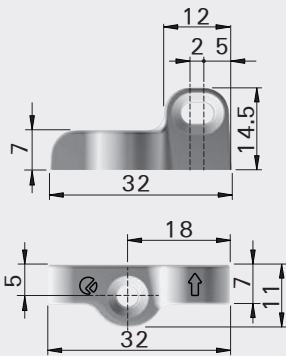

אביזרים משלימים

תומך לתחתית המגירה

להזמנה

מחיר (₪)	תיאור	דגם
1	תומך לתחתית המגירה	2321

תומך קידמי לתחתית המגירה

- התומך מקשר בין תחתית לחזית המגירה.
- התומך מקשיח את מבנה המגירה ומונע את שקיעת התחתית.
- מומלץ לשימוש בעיקר במגירות רחבות-מעל 800 מ"מ, או מגירות הנושאות משקל רב.
- שימוש בתומך מחייב קידוח מקדים בתחתית המגירה (ראו מידות לקידוח בשרטוט).