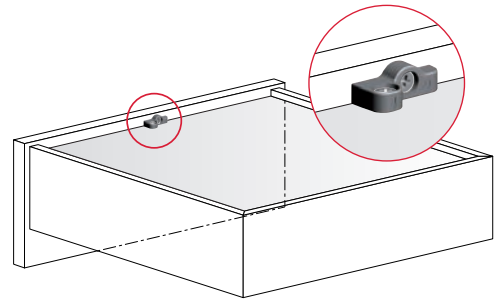

אביזרים משלימים

תומך לתחתית המגירה

להזמנה

מחיר (₪)	תיאור	דגם
1	תומך לתחתית המגירה	2321

תומך קידמי לתחתית המגירה

- התומך מקשר בין תחתית לחזית המגירה.
- התומך מקשיח את מבנה המגירה ומונע את שקיעת התחתית.
- מומלץ לשימוש בעיקר במגירות רחבות-מעל 800 מ"מ, או מגירות הנושאות משקל רב.
- שימוש בתומך מחייב קידוח מקדים בתחתית המגירה (ראו מידות לקידוח בשרטוט).