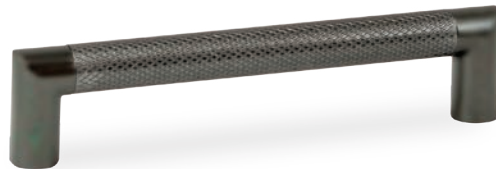

30017 320 09

30017 160 09

30017

ידית חת מסוגנת

A	B
160	170
320	330

חומר: מתכת

גימור: 09 ניקל שחור