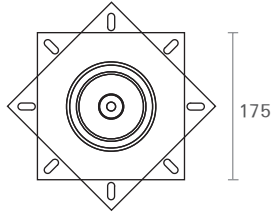

פלטות מסתובבות

להזמנה

תיאור	דגם
פלטה מסתובבת ממתכת 175x175 מ"מ, עומס 100 ק"ג	303
גימור: 19 מגולוון	

להזמנה

תיאור	דגם
פלטה מסתובבת ממתכת 260x260 מ"מ, עומס 100 ק"ג	310
גימור: 19 מגולוון	

להזמנה

תיאור	דגם
פלטה מסתובבת ממתכת 81x81 מ"מ, עומס 80 ק"ג	5127
גימור: 19 מגולוון	