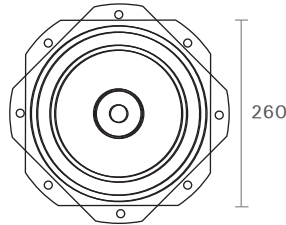

פלטות מסתובבות

להזמנה

תיאור	דגם
פלטה מסתובבת ממתכת 175x175 מ"מ, עומס 100 ק"ג	303
גימור: 19 מגולוון	

להזמנה

תיאור	דגם
פלטה מסתובבת ממתכת 260x260 מ"מ, עומס 100 ק"ג	310
גימור: 19 מגולוון	

להזמנה

תיאור	דגם
פלטה מסתובבת ממתכת 81x81 מ"מ, עומס 80 ק"ג	5127
גימור: 19 מגולוון	