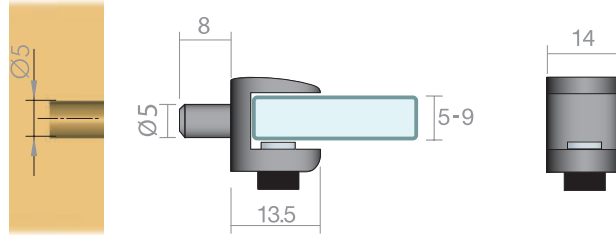

נושאי מדף זכוכית

להזמנה

תיאור	דגם
נושא חבק למדף זכוכית בעובי 5-9 מ"מ	4306
גימור: 02 כרום ניקל	
יח' מידה: 1000	

נושאי מדף לרהיטים

להזמנה

תיאור	דגם
נושא מדף "דופלו" לזכוכית לקדח 5 מ"מ	4308
גימור: 02 כרום ניקל	
יח' מידה: 1000	