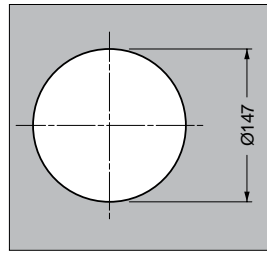

## טבעת כיסוי לפח

טבעת כיסוי לפח, מבית SUGATSUNE, יפן.  
 • קוטר פנימי: 146 מ"מ.

### להזמנה

תיאור	דגם
טבעת כיסוי לפח, קוטר 170 מ"מ	ANDH015

גימור: 13 נירוסטה AISI304 מט