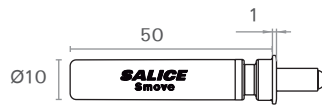

בולמי טריקה

SMOVE

דדרת בולמי טריקה איכותיים לריהוט, מבית SALICE, איטליה.

- סגירה שקטה ואיטית ללא טריקה של הדלתות.
- מתאימים לדלתות ברוחב 450 - 600 מ"מ.

- מיועד להתקנה בדופן המרוחקת מהציר.
- יש למקם את הבולם במרכז גובה הדופן.
- בדלתות בגובה העולה על 1600 מ"מ, יש להשתמש בבולם אחד בחלק העליון של הדופן ובבולם נוסף בחלקה התחתון, שניהם בצד המרוחק מהציר.

להזמנה

תיאור	דגם
בולם טריקה Smove להרכבה חופשית (גוף כתום)	D005SN
גימור:	34 אפור

- מיועד להתקנה במרכז הדופן העליונה.
- בדלתות בגובה העולה על 1600 מ"מ, יש להשתמש בבולם אחד בדופן העליונה ובבולם נוסף בדופן התחתונה, את שניהם יש למקם במרכז הדופן.

להזמנה

תיאור	דגם
בולם טריקה Smove להיטים (גוף בז')	D006SN
גימור:	34 אפור

- מיועד להתקנה בדופן העליונה או התחתונה.
- יש למקם את הבולם בקצה הדופן הקרוב לציר.
- מומלץ למקם את הבולם 27 מ"מ מקצה הדופן.
- בדלתות בגובה העולה על 1600 מ"מ, יש להשתמש בבולם אחד בדופן העליונה ובבולם נוסף בדופן התחתונה, את שניהם יש למקם בקצה הדופן הקרוב לקיר.