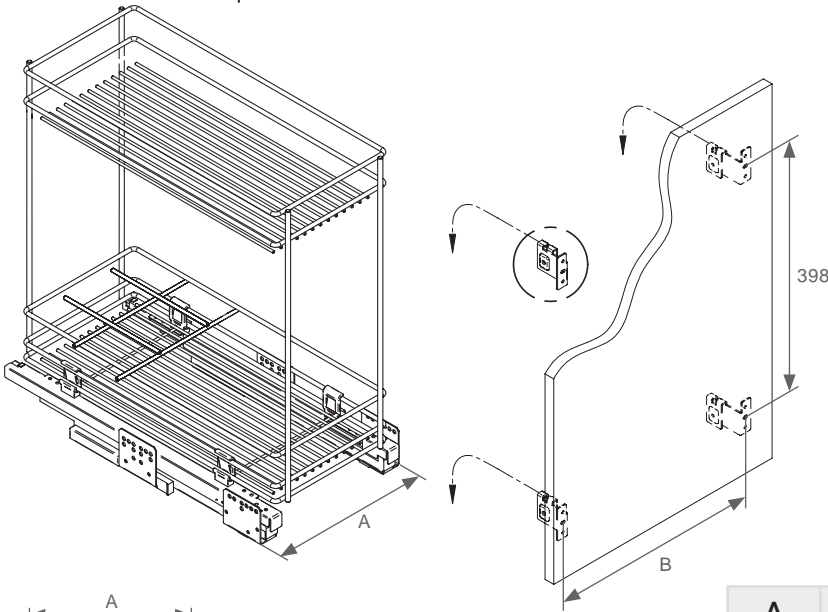

## עגלת בקבוקים 2 קומות עם מסילות GRASS

עגלת בקבוקים 2 קומות נשלפת, מבית VIBO, איטליה. עם מסילות של יפה כפולה איכותיות Dynamic XP תוצרת GRASS, אוסטריה.

- המסילות מבטיחות תנועה חלקה וטריקה שקטה.
- כוללת חלוקה לבקבוקים מובנית במדף התחתון.
- סט של ארבע תושבות (כלולות במארז) מאפשרות את כיוונון הדלת ב-2 מימדים.

### כיוונון מחברי הסל בהתאם לעובי דופן הארון

התקנה בארון עם דופן בעובי 16 מ"מ: מחברי הסל פונים החוצה (לכיוון דפנות הארון)

התקנה בארון עם דופן בעובי 18 מ"מ: מחברי הסל פונים פנימה (לכיוון הסל)

### להזמנה

תיאור	דגם
ליחידה ברוחב 300 מ"מ	EGTM530B2
ליחידה ברוחב 400 מ"מ	EGTM540B2

גימור: 02 כרום ניקל

### נתונים לתכנון

- רוחב ארון פנימי: A (ראו טבלת מידות).
- עומק ארון מינימלי: 520 מ"מ.
- גובה ארון פנימי מינימלי: 550 מ"מ.
- עובי דופן ארון: 16-18 מ"מ.
- עומס מירבי לעגלה: 30 ק"ג.