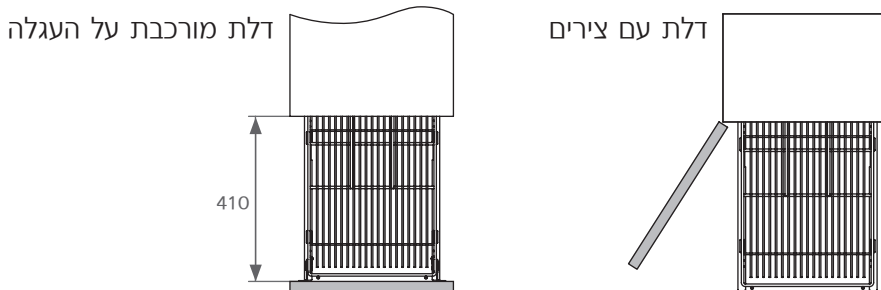

## עגלת בקבוקים 2 קומות עם מסילות GRASS

עגלת בקבוקים 2 קומות נשלפת, מבית VIBO, איטליה. עם מסילות של יפה כפולה איכותיות Dynamic XP תוצרת GRASS, אוסטריה.

- המסילות מבטיחות תנועה חלקה וטריקה שקטה.
- כוללת חלוקה לבקבוקים מובנית במדף התחתון.
- סט של ארבע תושבות (כלולות במארז) מאפשרות את כיוונון הדלת ב-2 מימדים.

A	B
264-268	234
364-368	334

### כיוונון מחברי הסל בהתאם לעובי דופן הארון

התקנה בארון עם דופן בעובי 16 מ"מ: מחברי הסל פונים החוצה (לכיוון דפנות הארון)

התקנה בארון עם דופן בעובי 18 מ"מ: מחברי הסל פונים פנימה (לכיוון הסל)