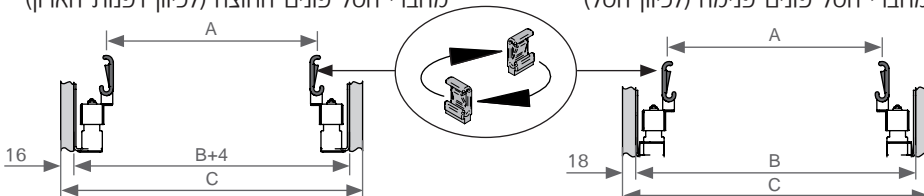

### כיוונון מחברי הסל בהתאם לעובי דופן הארון

התקנה בארון עם דופן בעובי 16 מ"מ: מחברי הסל פונים החוצה (לכיוון דפנות הארון)

התקנה בארון עם דופן בעובי 18 מ"מ: מחברי הסל פונים פנימה (לכיוון הסל)

### להזמנה

תיאור	דגם
ליחידה ברוחב 300 מ"מ	EGTM530B2
ליחידה ברוחב 400 מ"מ	EGTM540B2

גימור: 02 כרום ניקל

### נתונים לתכנון

- רוחב ארון פנימי: A (ראו טבלת מידות).
- עומק ארון מינימלי: 520 מ"מ.
- גובה ארון פנימי מינימלי: 550 מ"מ.
- עובי דופן ארון: 16-18 מ"מ.
- עומס מירבי לעגלה: 30 ק"ג.