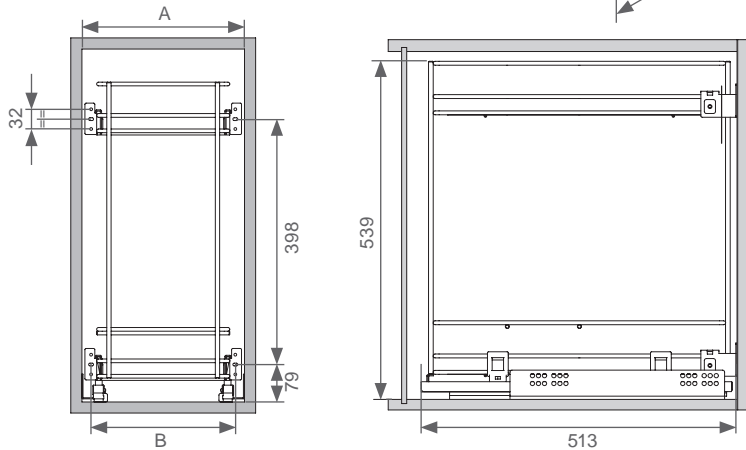

עגלת בקבוקים 2 קומות עם מסילות GRASS

עגלת בקבוקים 2 קומות נשלפת, מבית VIBO, איטליה. עם מסילות של יפה כפולה איכותיות Dynamic XP תוצרת GRASS, אוסטריה.

- המסילות מבטיחות תנועה חלקה וטריקה שקטה.
- כוללת חלוקה לבקבוקים מובנית במדף התחתון.
- סט של ארבע תושבות (כלולות במארז) מאפשרות את כיוונון הדלת ב-2 מימדים.

A	B
264-268	234
364-368	334