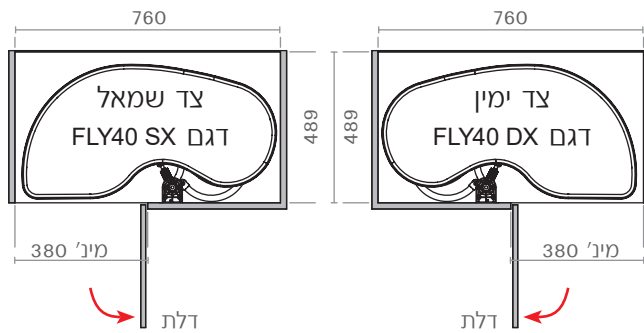

FLY40

FLYMOON - מתקן 2 מדפים נשלפים עם גדר אובלית

להזמנה

תיאור	דגם
דלת 400 מ"מ - ימין	FLY40 DX
דלת 400 מ"מ - שמאל	FLY40 SX

גימור:

02 כרום ניקל

מינ' 760 מ"מ

מינ' 655-805 מ"מ

מינ' 489 מ"מ

עד 30 ק"ג
(15 ק"ג למדף)

מינ' 400 מ"מ

למידע נוסף