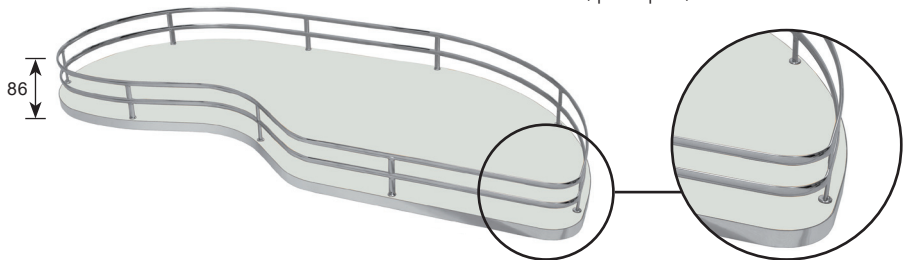

FLY40

FLYMOON - מתקן 2 מדפים נשלפים עם גדר אובלית

להזמנה

תיאור	דגם
דלת 400 מ"מ - ימין	FLY40 DX
דלת 400 מ"מ - שמאל	FLY40 SX

גימור:

02 כרום ניקל

מינ' 760 מ"מ

מינ' 655-805 מ"מ

מינ' 489 מ"מ

עד 30 ק"ג
(15 ק"ג למדף)

מינ' 400 מ"מ

למידע נוסף