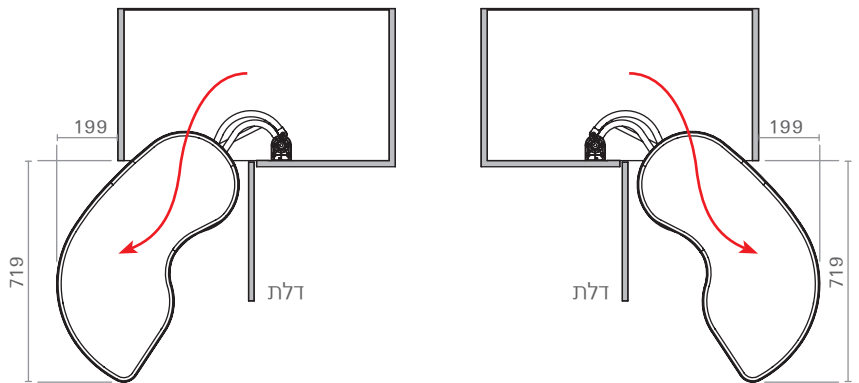

FLY40

FLYMOON - מתקן 2 מדפים נשלפים עם גדר אובלית

להזמנה

תיאור	דגם
דלת 400 מ"מ - ימין	FLY40 DX
דלת 400 מ"מ - שמאל	FLY40 SX

גימור:

02 כרום ניקל

מינ' 760 מ"מ

מינ' 655-805 מ"מ

מינ' 489 מ"מ

עד 30 ק"ג
(15 ק"ג למדף)

מינ' 400 מ"מ

למידע נוסף