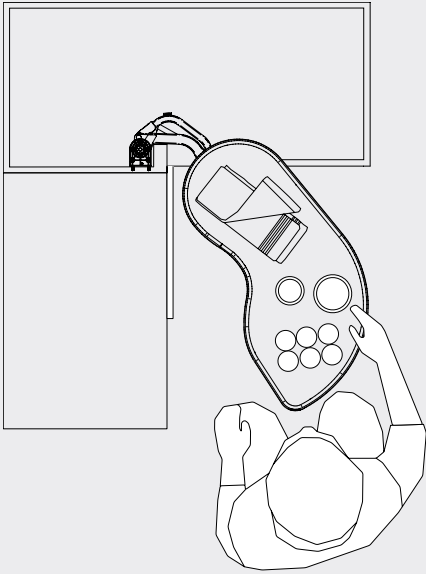

FLY40

FLYMOON - מתקן 2 מדפים נשלפים עם גדר אובלית

להזמנה

תיאור	דגם
דלת 400 מ"מ - ימין	FLY40 DX
דלת 400 מ"מ - שמאל	FLY40 SX

גימור:

02 כרום ניקל

מינ' 760 מ"מ

מינ' 655-805 מ"מ

מינ' 489 מ"מ

עד 30 ק"ג
(15 ק"ג למדף)

מינ' 400 מ"מ

למידע נוסף