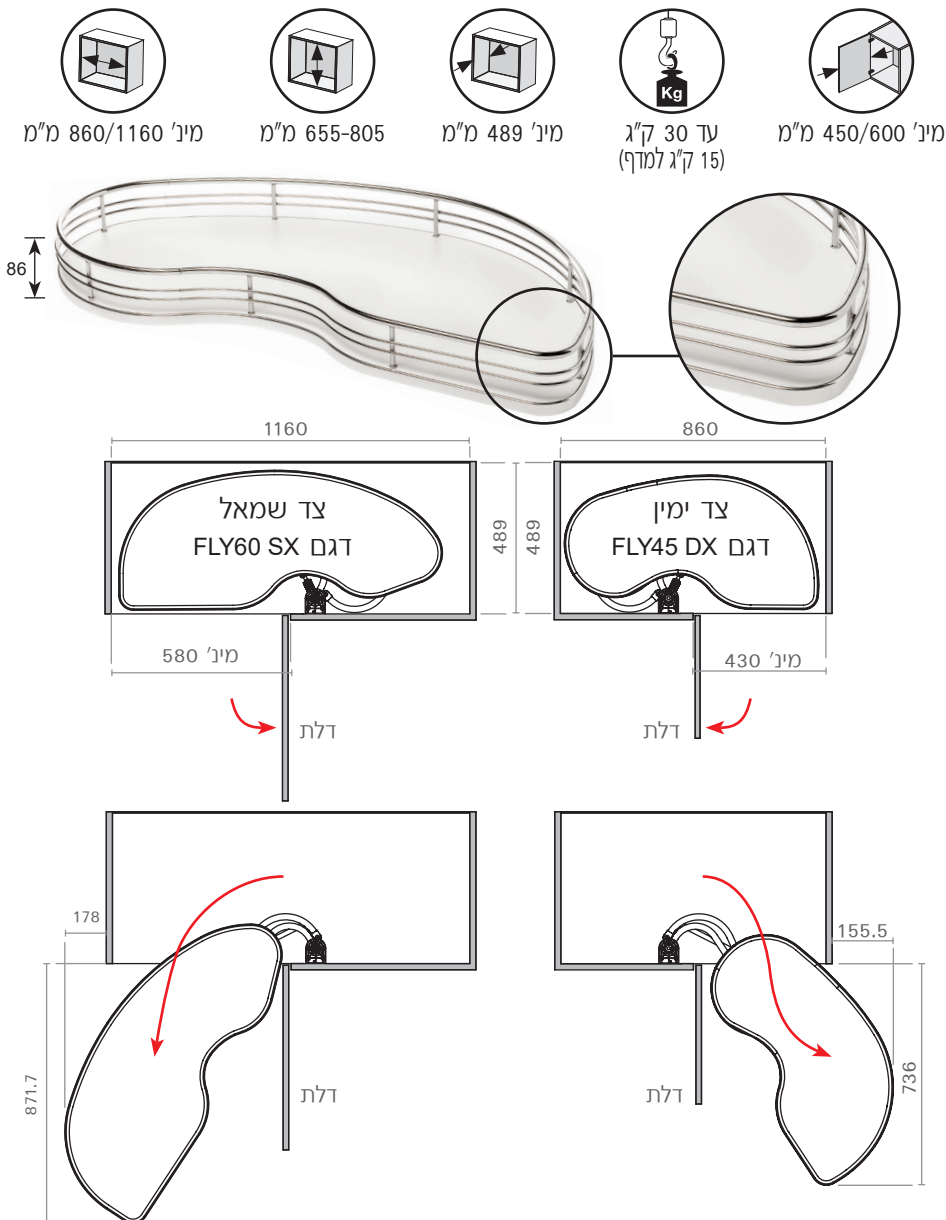

FLYMOON - מתקן 2 מדפים נשלפים עם גדר עגולה גבוהה

FLY45 | FLY60

להחמנה

תיאור	דגם
לדלת 450 מ"מ - ימין	FLY45 DX
לדלת 450 מ"מ - שמאל	FLY45 SX
לדלת 600 מ"מ - ימין	FLY60 DX
לדלת 600 מ"מ - שמאל	FLY60 SX

גימור: 02 כרום ניקל