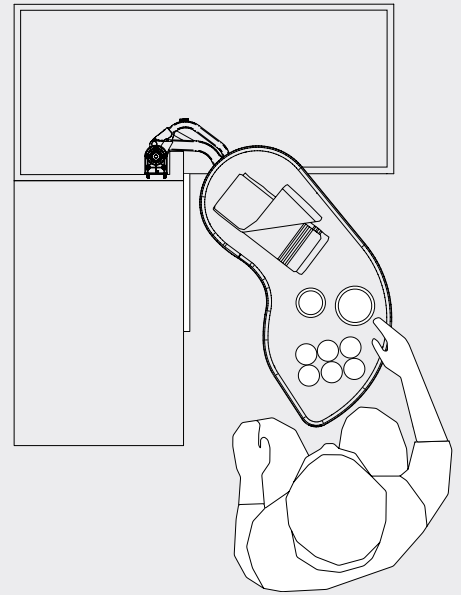

FLYMOON - מתקן 2 מדפים נשלפים עם גדר עגולה גבוהה

FLY45 | FLY60

להחמנה

תיאור	דגם
לדלת 450 מ"מ - ימין	FLY45 DX
לדלת 450 מ"מ - שמאל	FLY45 SX
לדלת 600 מ"מ - ימין	FLY60 DX
לדלת 600 מ"מ - שמאל	FLY60 SX

גימור: 02 כרום ניקל