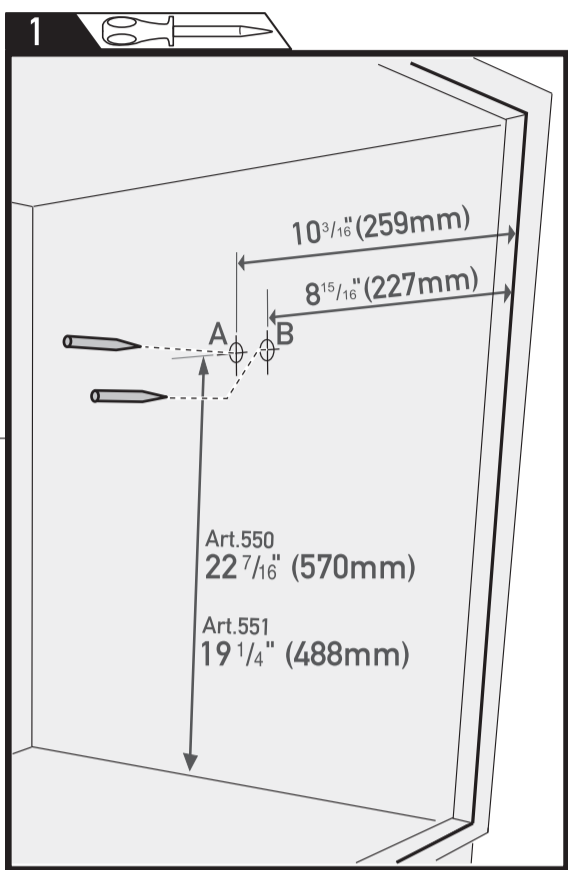

# CABINET WITH FRAME ARMOIRE AVEC CADRE

made in Italy  
fabriqué en Italie

enrico tommasini design