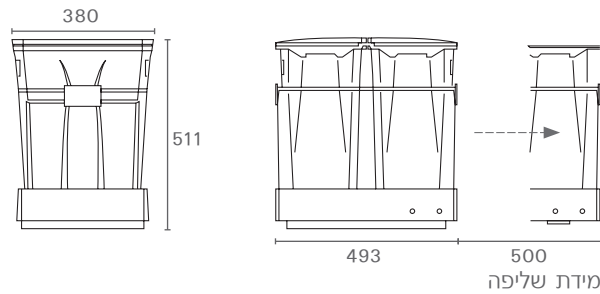

## פחי אשפה

פח אשפה כפול נשלף, תוצרת Gollinucci, איטליה.

- מסגרת מתכת ע"ג מגירה נשלפת מחזיקה שני פחים גדולים במיוחד (30 ליטר כ"א).
- מכסה הפח נפתח בעת הוצאת הפח.
- ניתן להתקנה כמגירה נשלפת (ראו סט חיבור לחזית דגם P555).
- אידיאלי למיחזור - חלוקה לשני פחים נפרדים.
- הפח מורכב ע"ג מסילות תחתיות שליפה מלאה.
- הרכבה פשוטה ומהירה. האריזה כוללת שבלונת נייר.

## להזמנה

תיאור	דגם
פח אשפה עם מסילה 30x2 ליטר	P551
גימור:	34 אפור

## נתונים לתכנון

- רוחב פתח מינימלי: לפתיחה ידנית: 385 מ"מ.
- לפתיחה אוטומטית: 410 מ"מ.
- נפח הפח: 60 ליטר (30x2 ליטר).

- סט לחיבור החזית ישירות לפח.

## נתונים לתכנון

- רוחב פתח מינימלי: 385 מ"מ.