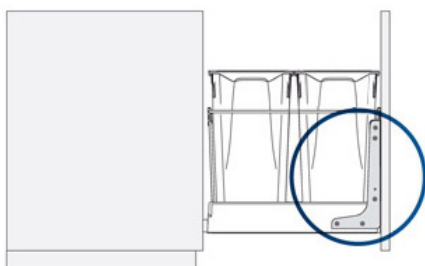

## פחי אשפה

פח אשפה כפול נשלף, תוצרת Gollinucci, איטליה.

- מסגרת מתכת ע"ג מגירה נשלפת מחזיקה שני פחים גדולים במיוחד (30 ליטר כ"א).
- מכסה הפח נפתח בעת הוצאת הפח.
- ניתן להתקנה כמגירה נשלפת (ראו סט חיבור לחזית דגם P555).
- אידיאלי למיחזור - חלוקה לשני פחים נפרדים.
- הפח מורכב ע"ג מסילות תחתיות שליפה מלאה.
- הרכבה פשוטה ומהירה. האריזה כוללת שבלונת נייר.

## להזמנה

תיאור	דגם
פח אשפה עם מסילה 30x2 ליטר	P551
גימור:	34 אפור

## נתונים לתכנון

- רוחב פתח מינימלי: לפתיחה ידנית: 385 מ"מ.
- לפתיחה אוטומטית: 410 מ"מ.
- נפח הפח: 60 ליטר (30x2 ליטר).

- סט לחיבור החזית ישירות לפח.