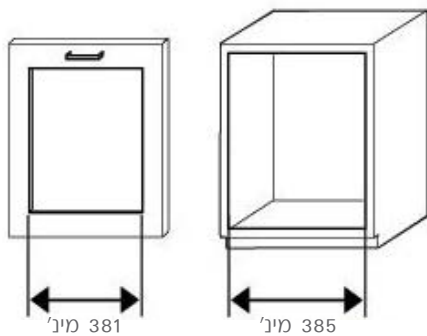

## נתונים לתכנון

- רוחב פתח מינימלי: לפתיחה ידנית: 385 מ"מ.
- לפתיחה אוטומטית: 410 מ"מ.
- נפח הפח: 60 ליטר (30x2 ליטר).

- סט לחיבור החזית ישירות לפח.