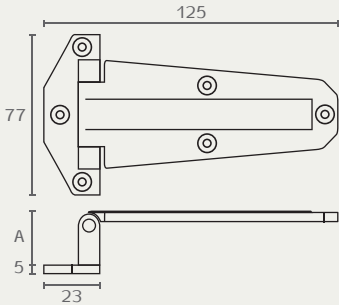

## WR100

ציר T דקורטיבי  
לדלת בעובי 19 מ"מ

A  
19 Giusti, Italy  
חומר: מזק  
גימור: 02V ניקל וינטג'  
16 ברונזה עתיקה  
24V מושחר וינטג'

WR100 19 02V

WR100 19 16

WR100 19 24V