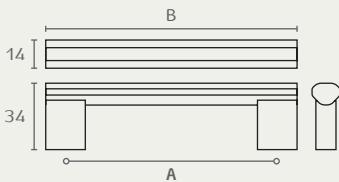

## 6613A

ידית

A	B
96	103
128	143
160	175
192	207
242	257
292	307
342	357
392	407
442	457
492	507

חומר: אלומיניום  
גמור: 17 אלומיניום

6613A 160 17

6613A 128 17

6613A 96 17

## 6621A

ידית

A	B
96	124
128	155
160	187
192	220
242	269
292	320
342	369
392	419
442	470
492	519
592	620
692	719
792	819

חומר: אלומיניום  
גמור: 03 ניקל מוברש

6621A 192 03

6621A 160 03

6621A 96 03

## 6330

ידית חת

A	B
96	104
128	136
160	168
192	200
242	250
292	300
342	350
392	400
442	450
492	500
592	600
692	700
792	800

חומר: מזק ונירוסטה 304  
גמור: 0313 ניקל מוברש/נירוסטה מט

6330 160 0313

6330 128 0313