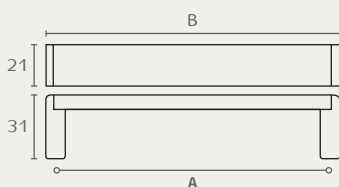

## 6613A

ידית

A	B
96	103
128	143
160	175
192	207
242	257
292	307
342	357
392	407
442	457
492	507

חומר: אלומיניום  
גמור: 17 אלומיניום

6613A 160 17

6613A 128 17

6613A 96 17

## 6621A

ידית

A	B
96	124
128	155
160	187
192	220
242	269
292	320
342	369
392	419
442	470
492	519
592	620
692	719
792	819

חומר: אלומיניום  
גמור: 03 ניקל מוברש

6621A 192 03

6621A 160 03

6621A 96 03

## 6330

ידית חת

A	B
96	104
128	136
160	168
192	200
242	250
292	300
342	350
392	400
442	450
492	500
592	600
692	700
792	800

חומר: מזק ונירוסטה 304  
גמור: 0313 ניקל מוברש/נירוסטה מט

6330 160 0313

6330 128 0313