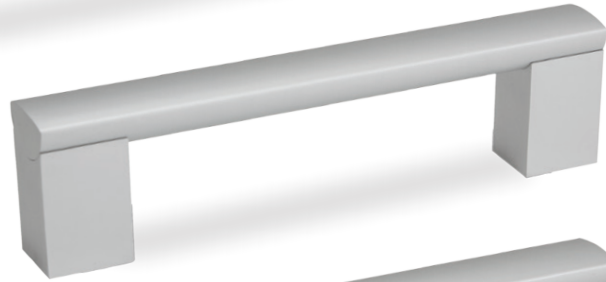

## 6613A

ידית

A	B
96	103
128	143
160	175
192	207
242	257
292	307
342	357
392	407
442	457
492	507

חומר: אלומיניום  
גמור: 17 אלומיניום

6613A 160 17

6613A 128 17

6613A 96 17

## 6621A

ידית

A	B
96	124
128	155
160	187
192	220
242	269
292	320
342	369
392	419
442	470
492	519
592	620
692	719
792	819

חומר: אלומיניום  
גמור: 03 ניקל מוברש

6621A 192 03

6621A 160 03

6621A 96 03

## 6330

ידית חת

A	B
96	104
128	136
160	168
192	200
242	250
292	300
342	350
392	400
442	450
492	500
592	600
692	700
792	800

חומר: מזק ונירוסטה 304  
גמור: 0313 ניקל מוברש/נירוסטה מט

6330 160 0313

6330 128 0313