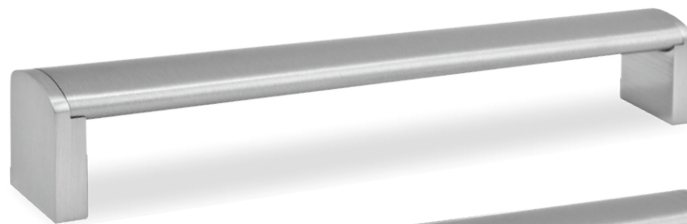

## 6613A

ידית

A	B
96	103
128	143
160	175
192	207
242	257
292	307
342	357
392	407
442	457
492	507

חומר: אלומיניום  
גמור: 17 אלומיניום

6613A 160 17

6613A 128 17

6613A 96 17

## 6621A

ידית

A	B
96	124
128	155
160	187
192	220
242	269
292	320
342	369
392	419
442	470
492	519
592	620
692	719
792	819

חומר: אלומיניום  
גמור: 03 ניקל מוברש

6621A 192 03

6621A 160 03

6621A 96 03

## 6330

ידית חת

A	B
96	104
128	136
160	168
192	200
242	250
292	300
342	350
392	400
442	450
492	500
592	600
692	700
792	800

חומר: מזק ונירוסטה 304  
גמור: 0313 ניקל מוברש/נירוסטה מט

6330 160 0313

6330 128 0313