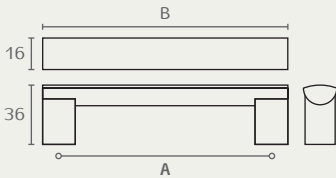

## 6613A

ידית

A	B
96	103
128	143
160	175
192	207
242	257
292	307
342	357
392	407
442	457
492	507

חומר: אלומיניום  
גמור: 17 אלומיניום

6613A 160 17

6613A 128 17

6613A 96 17

## 6621A

ידית

A	B
96	124
128	155
160	187
192	220
242	269
292	320
342	369
392	419
442	470
492	519
592	620
692	719
792	819

חומר: אלומיניום  
גמור: 03 ניקל מוברש

6621A 192 03

6621A 160 03

6621A 96 03

## 6330

ידית חת

A	B
96	104
128	136
160	168
192	200
242	250
292	300
342	350
392	400
442	450
492	500
592	600
692	700
792	800

חומר: מזק ונירוסטה 304  
גמור: 0313 ניקל מוברש/נירוסטה מט

6330 160 0313

6330 128 0313