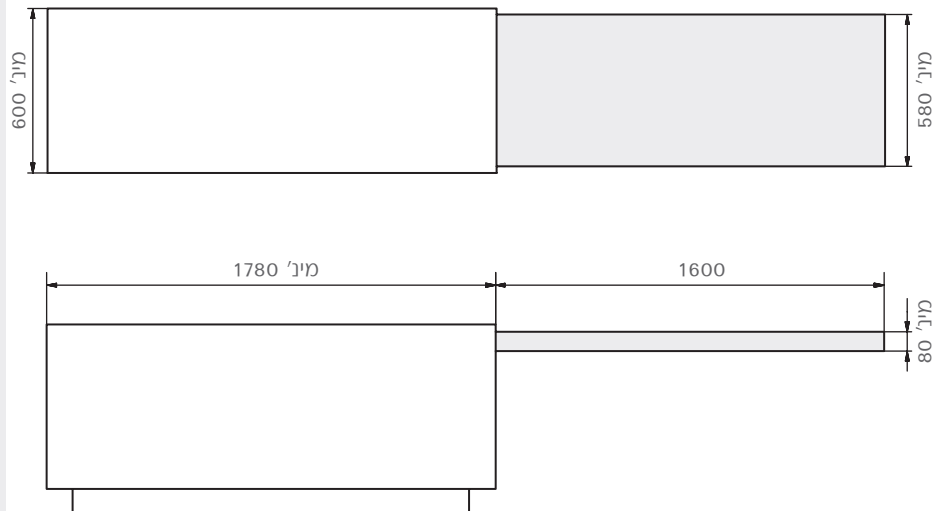

BREAKFAST

משטח סמוי נשלף

להזמנה	
תיאור	דגם
BREAKFAST משטח סמוי נשלף ליחידה ברוחב מינ' 600 מ"מ	AT1251.600
 גימור: 17 אלומיניום	

מינ' 580 מ"מ

מינ' 1600 מ"מ

מינ' 18 מ"מ

מינ' 1780 מ"מ

מינ' 600 מ"מ

עומס מירבי:
60 ק"ג
(בחלוקה שווה)

למידע נוסף