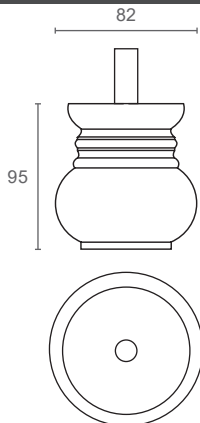

למידע נוסף

G1320

רגל שולחן מעץ, גובה 740 מ"מ

להזמנה

תיאור	דגם
רגל מסוגנת מעץ, קוטר 85 מ"מ, גובה 740 מ"מ	G1320

גימור: 150 בוק יבש

למידע נוסף

רגל לרהיטים מעץ גובה 52 מ"מ

למידע נוסף

G0540

להזמנה

תיאור	דגם
רגל מסוגנת מעץ	G0540

גימור: 150 בוק יבש

\*יש להזמין את האום בנפרד אום נעץ M10

רגל לרהיטים מעץ עם אום נעץ M10, גובה 70 מ"מ

למידע נוסף

G0550

להזמנה

תיאור	דגם
רגל מסוגנת מעץ	G0550

גימור: 150 בוק יבש

\*יש להזמין את האום בנפרד אום נעץ M10

רגל לרהיטים מעץ גובה 95 מ"מ

למידע נוסף

G0560

להזמנה

תיאור	דגם
רגל מסוגנת מעץ	G0560

גימור: 150 בוק יבש

\*יש להזמין את האום בנפרד אום נעץ M8

רגל לרהיטים מעץ גובה 120/160 מ"מ

A	B	C
120	50	20
160	65	35

למידע נוסף

G0030