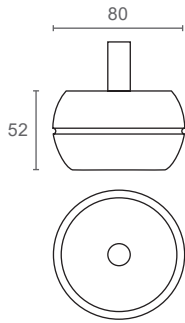

להזמנה

תיאור	דגם
רגל מסוגנת מעץ, קוטר 120 מ"מ, גובה 740 מ"מ	G1321

גימור:

150 בוק יבש

למידע נוסף

G1201

רגל שולחן מעץ, גובה 430 מ"מ

להזמנה

תיאור	דגם
רגל מסוגנת מעץ, 65x65 מ"מ, גובה 430 מ"מ	G1201

גימור: 150 בוק יבש

למידע נוסף

G1301

רגל שולחן מעץ, גובה 740 מ"מ

להזמנה

תיאור	דגם
רגל מסוגנת מעץ, 50x50 מ"מ, גובה 740 מ"מ	G1301

גימור: 150 בוק יבש

למידע נוסף

G1320

רגל שולחן מעץ, גובה 740 מ"מ

להזמנה

תיאור	דגם
רגל מסוגנת מעץ, קוטר 85 מ"מ, גובה 740 מ"מ	G1320

גימור: 150 בוק יבש

למידע נוסף

רגל לרהיטים מעץ גובה 52 מ"מ

למידע נוסף

G0540

להזמנה

תיאור	דגם
רגל מסוגנת מעץ	G0540

גימור: 150 בוק יבש

\*יש להזמין את האום בנפרד אום נעץ M10

רגל לרהיטים מעץ עם אום נעץ M10, גובה 70 מ"מ

למידע נוסף