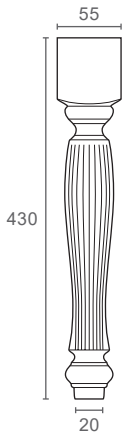

#### להזמנה

תיאור	דגם
רגל מרכזית לשולחן, קוטר 700 מ"מ, גובה 740 מ"מ	G1500

**גימור:**

150 בוק יבש

\*יש להזמין את האום בנפרד אום נעץ M10

למידע נוסף

#### להזמנה

תיאור	דגם
אום נעץ M6	GNUT
אום נעץ M8 לקדח 10 מ"מ	GNUT-8
אום נעץ M10 לקדח 12 מ"מ	GNUT-10

**גימור:**

19 מגולוון

למידע נוסף

הפרזול שעושה את ההבדל

G1200/1300

רגל שולחן מעץ גובה 430/740 מ"מ מבית חברת GPI, איטליה

רגל שולחן מעץ, גובה 430 מ"מ

G1200

להזמנה

תיאור	דגם
רגל מסוגנת מעץ, 55x55 מ"מ, גובה 430 מ"מ	G1200

גימור:

150 בוק יבש

למידע נוסף

רגל שולחן מעץ, גובה 740 מ"מ

G1300

להזמנה

תיאור	דגם
רגל מסוגנת מעץ, 75x75 מ"מ, גובה 740 מ"מ	G1300

גימור:

150 בוק יבש

למידע נוסף

רגל שולחן מעץ, גובה 740 מ"מ

G1321