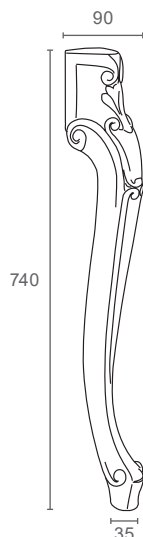

רגל שולחן מעץ, גובה 430 מ"מ

G1200

להזמנה

תיאור	דגם
רגל מסוגנת מעץ, 55x55 מ"מ, גובה 430 מ"מ	G1200

גימור:

150 בוק יבש

למידע נוסף

רגל שולחן מעץ, גובה 740 מ"מ

G1300

להזמנה

תיאור	דגם
רגל מסוגנת מעץ, 75x75 מ"מ, גובה 740 מ"מ	G1300

גימור:

150 בוק יבש

למידע נוסף

רגל שולחן מעץ, גובה 740 מ"מ

G1321

להזמנה

תיאור	דגם
רגל מסוגנת מעץ, קוטר 120 מ"מ, גובה 740 מ"מ	G1321

גימור:

150 בוק יבש

למידע נוסף

G1201

רגל שולחן מעץ, גובה 430 מ"מ

להזמנה

תיאור	דגם
רגל מסוגנת מעץ, 65x65 מ"מ, גובה 430 מ"מ	G1201

גימור: 150 בוק יבש

למידע נוסף

G1301

רגל שולחן מעץ, גובה 740 מ"מ

להזמנה

תיאור	דגם
רגל מסוגנת מעץ, 50x50 מ"מ, גובה 740 מ"מ	G1301

גימור: 150 בוק יבש