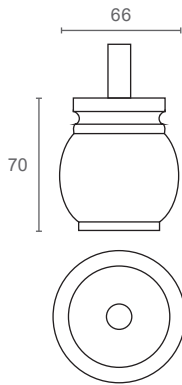

תיאור	דגם
רגל מסוגנת מעץ, 65x65 מ"מ, גובה 430 מ"מ	G1201

גימור: 150 בוק יבש

למידע נוסף

G1301

רגל שולחן מעץ, גובה 740 מ"מ

להזמנה

תיאור	דגם
רגל מסוגנת מעץ, 50x50 מ"מ, גובה 740 מ"מ	G1301

גימור: 150 בוק יבש

למידע נוסף

G1320

רגל שולחן מעץ, גובה 740 מ"מ

להזמנה

תיאור	דגם
רגל מסוגנת מעץ, קוטר 85 מ"מ, גובה 740 מ"מ	G1320

גימור: 150 בוק יבש

למידע נוסף

רגל לרהיטים מעץ גובה 52 מ"מ

למידע נוסף

G0540

להזמנה

תיאור	דגם
רגל מסוגנת מעץ	G0540

גימור: 150 בוק יבש

\*יש להזמין את האום בנפרד אום נעץ M10

רגל לרהיטים מעץ עם אום נעץ M10, גובה 70 מ"מ

למידע נוסף

G0550

להזמנה

תיאור	דגם
רגל מסוגנת מעץ	G0550

גימור: 150 בוק יבש

\*יש להזמין את האום בנפרד אום נעץ M10

רגל לרהיטים מעץ גובה 95 מ"מ

למידע נוסף

G0560