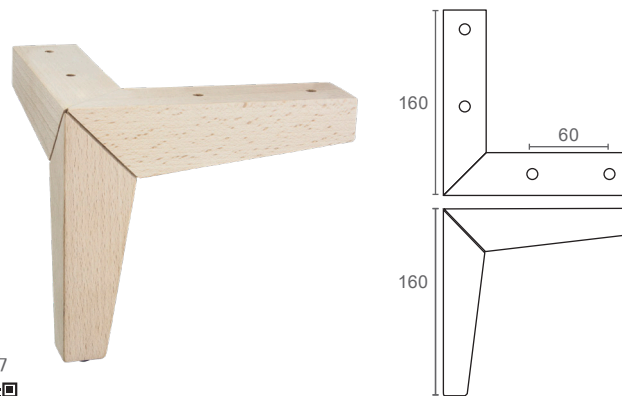

להזמנה

תיאור	דגם
גובה 120 מ"מ, 50x50 מ"מ	G0030 120
גובה 160 מ"מ, 65x65 מ"מ	G0030 160

גימור: 150 בוק יבש

\*יש להזמין את האום בנפרד אום נעץ M10

G0319

רגל לרהיטים מעץ גובה 200 מ"מ

להזמנה

תיאור	דגם
רגל מסוגנת מעץ, גובה 200 מ"מ	G0319

גימור: 150 בוק יבש

למידע נוסף

\*יש להזמין את האום בנפרד אום נעץ M10

G0334

רגל לרהיטים מעץ משולשת, גובה 160 מ"מ

להזמנה

תיאור	דגם
רגל מסוגנת מעץ, 160x160 מ"מ, גובה 160 מ"מ	G0334

גימור: 150 בוק יבש

למידע נוסף

G0015

רגל מסוגנת מעץ גובה 100/140 מ"מ

להזמנה

תיאור	דגם
רגל מסוגנת מעץ, גובה 100 מ"מ	G0015
רגל מסוגנת מעץ, גובה 140 מ"מ	G0015

גימור: 150 בוק יבש

A
100
140

למידע נוסף