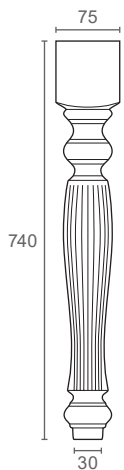

#### להזמנה

תיאור	דגם
רגל מרכזית לשולחן, קוטר 700 מ"מ, גובה 740 מ"מ	G1500

**גימור:**

150 בוק יבש

\*יש להזמין את האום בנפרד אום נעץ M10

למידע נוסף

רגל שולחן מעץ, גובה 430 מ"מ

G1200

להזמנה

תיאור	דגם
רגל מסוגנת מעץ, 55x55 מ"מ, גובה 430 מ"מ	G1200

גימור:

150 בוק יבש

למידע נוסף

רגל שולחן מעץ, גובה 740 מ"מ

G1300

להזמנה

תיאור	דגם
רגל מסוגנת מעץ, 75x75 מ"מ, גובה 740 מ"מ	G1300

גימור:

150 בוק יבש

למידע נוסף

רגל שולחן מעץ, גובה 740 מ"מ

G1321

להזמנה

תיאור	דגם
רגל מסוגנת מעץ, קוטר 120 מ"מ, גובה 740 מ"מ	G1321

גימור:

150 בוק יבש

למידע נוסף

G1201

רגל שולחן מעץ, גובה 430 מ"מ

להזמנה