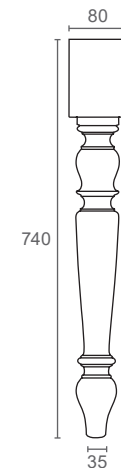

רגל שולחן מעץ, גובה 430 מ"מ

G1200

להזמנה

תיאור	דגם
רגל מסוגנת מעץ, 55x55 מ"מ, גובה 430 מ"מ	G1200

גימור:

150 בוק יבש

למידע נוסף

רגל שולחן מעץ, גובה 740 מ"מ

להזמנה

תיאור	דגם
רגל מסוגנת מעץ, קוטר 120 מ"מ, גובה 740 מ"מ	G1321

גימור:

150 בוק יבש

למידע נוסף

G1201

רגל שולחן מעץ, גובה 430 מ"מ

להזמנה

תיאור	דגם
רגל מסוגנת מעץ, 65x65 מ"מ, גובה 430 מ"מ	G1201

גימור: 150 בוק יבש

למידע נוסף

G1301

רגל שולחן מעץ, גובה 740 מ"מ

להזמנה

תיאור	דגם
רגל מסוגנת מעץ, 50x50 מ"מ, גובה 740 מ"מ	G1301

גימור: 150 בוק יבש

למידע נוסף

G1320

רגל שולחן מעץ, גובה 740 מ"מ

להזמנה

תיאור	דגם
רגל מסוגנת מעץ, קוטר 85 מ"מ, גובה 740 מ"מ	G1320

גימור: 150 בוק יבש

למידע נוסף

רגל לרהיטים מעץ גובה 52 מ"מ