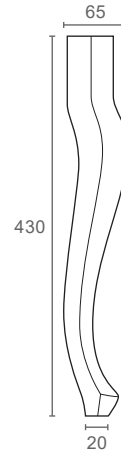

רגל שולחן מעץ, גובה 430 מ"מ

G1200

להזמנה

תיאור	דגם
רגל מסוגנת מעץ, 55x55 מ"מ, גובה 430 מ"מ	G1200

גימור:

150 בוק יבש

למידע נוסף

רגל שולחן מעץ, גובה 740 מ"מ

G1300

להזמנה

תיאור	דגם
רגל מסוגנת מעץ, 75x75 מ"מ, גובה 740 מ"מ	G1300

גימור:

150 בוק יבש

למידע נוסף

רגל שולחן מעץ, גובה 740 מ"מ

G1321

להזמנה

תיאור	דגם
רגל מסוגנת מעץ, קוטר 120 מ"מ, גובה 740 מ"מ	G1321

גימור:

150 בוק יבש

למידע נוסף

G1201

רגל שולחן מעץ, גובה 430 מ"מ

להזמנה

תיאור	דגם
רגל מסוגנת מעץ, 65x65 מ"מ, גובה 430 מ"מ	G1201

גימור: 150 בוק יבש

למידע נוסף

G1301

רגל שולחן מעץ, גובה 740 מ"מ

להזמנה

תיאור	דגם
רגל מסוגנת מעץ, 50x50 מ"מ, גובה 740 מ"מ	G1301

גימור: 150 בוק יבש