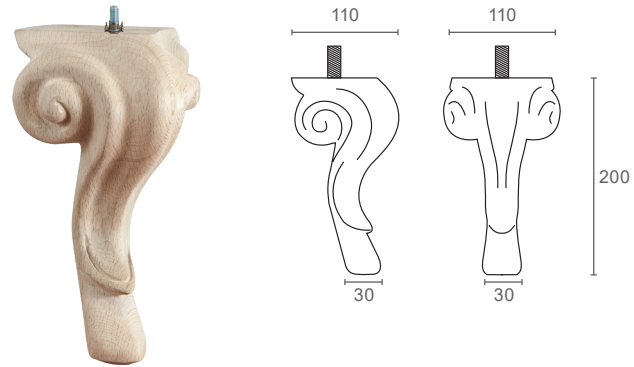

להזמנה

תיאור	דגם
רגל מסוגנת מעץ	G0560

גימור: 150 בוק יבש

\*יש להזמין את האום בנפרד אום נעץ M8

רגל לרהיטים מעץ גובה 120/160 מ"מ

A	B	C
120	50	20
160	65	35

למידע נוסף

G0030

להזמנה

תיאור	דגם
גובה 120 מ"מ, 50x50 מ"מ	G0030 120
גובה 160 מ"מ, 65x65 מ"מ	G0030 160

גימור: 150 בוק יבש

\*יש להזמין את האום בנפרד אום נעץ M10

G0319

רגל לרהיטים מעץ גובה 200 מ"מ

להזמנה

תיאור	דגם
רגל מסוגנת מעץ, גובה 200 מ"מ	G0319

גימור: 150 בוק יבש

למידע נוסף

\*יש להזמין את האום בנפרד אום נעץ M10

G0334

רגל לרהיטים מעץ משולשת, גובה 160 מ"מ

להזמנה

תיאור	דגם
רגל מסוגנת מעץ, 160x160 מ"מ, גובה 160 מ"מ	G0334

גימור: 150 בוק יבש