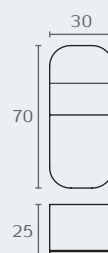

B7070 מדף קטן לחפצים אישיים בהדבקה

חומר: נירוסטה 316
גימור: 13 נירוסטה מט

• בהזמנה מיוחדת

GM17 תליה בהדבקה

חומר: נירוסטה 316
גימור: 13 נירוסטה מט

• בהזמנה מיוחדת

שימו לב: מוצרי הסדרה מיועדים להתקנה בהדבקה.