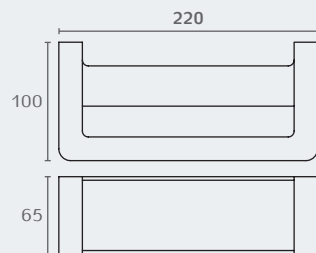

• בהזמנה מיוחדת

B7010 מתלה למגבת 400 מ"מ בהדבקה

חומר: נירוסטה 316
גימור: 02 כרום ניקל

B7011 מתלה למגבת 600 מ"מ בהדבקה

חומר: נירוסטה 316
גימור: 02 כרום ניקל

B7031 מתלה למגבת 220 מ"מ בהדבקה

חומר: נירוסטה 316
גימור: 13 נירוסטה מט

B7070 מדף קטן לחפצים אישיים בהדבקה

חומר: נירוסטה 316
גימור: 13 נירוסטה מט

• בהזמנה מיוחדת

GM17 תליה בהדבקה

חומר: נירוסטה 316
גימור: 13 נירוסטה מט

• בהזמנה מיוחדת

שימו לב: מוצרי הסדרה מיועדים להתקנה בהדבקה.