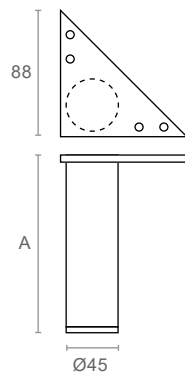

רגל לרהיטים עם פלטה משולשת ופילוס

H380A

טווח פילוס:
10 מ"מ

A
80
100
120

למידע נוסף

להזמנה

תיאור	דגם
גובה 80 מ"מ	H380A.80
גובה 100 מ"מ	H380A.100
גובה 120 מ"מ	H380A.120

גימור:
17 אלומיניום 23 שחור מט

רגל לרהיטים עם פלטה משולשת

H380

A
80
100
120
140
140
190
260
420
710

למידע נוסף

להזמנה

תיאור	דגם
גובה 80 מ"מ	H380.80
גובה 100 מ"מ	H380.100
גובה 120 מ"מ	H380.120
גובה 140 מ"מ	H380.140
גובה 140 מ"מ	H380.140
גובה 190 מ"מ	H380.190
גובה 260 מ"מ	H380.260
גובה 420 מ"מ	H380.420
גובה 710 מ"מ	H380.710

גימור:
17 אלומיניום **30 לבן מט *23 שחור מט

* קיימת רק במידות 80, 100, 120, 140.
** קיימת רק במידות 80, 100, 120, 140.

רגל לרהיטים עם פלטה משולשת

H450

A
80
100
120
140
140
190
260
420
710

למידע נוסף

להזמנה

תיאור	דגם
גובה 80 מ"מ	H450.80
גובה 100 מ"מ	H450.100
גובה 120 מ"מ	H450.120
גובה 140 מ"מ	H450.140
גובה 140 מ"מ	H450.140
גובה 190 מ"מ	H450.190
גובה 260 מ"מ	H450.260
גובה 420 מ"מ	H450.420
גובה 710 מ"מ	H450.710