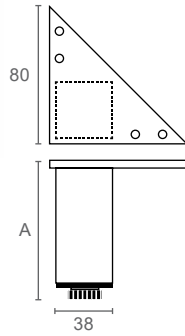

רגל לרהיטים עם פלטה משולשת ופילוס

H380A

טווח פילוס:
10 מ"מ

A
80
100
120

למידע נוסף

להזמנה

תיאור	דגם
גובה 80 מ"מ	H380A.80
גובה 100 מ"מ	H380A.100
גובה 120 מ"מ	H380A.120

גימור:
17 אלומיניום 23 שחור מט

רגל לרהיטים עם פלטה משולשת

H380

A
80
100
120
140
140
190
260
420
710

למידע נוסף

להזמנה

תיאור	דגם
גובה 80 מ"מ	H380.80
גובה 100 מ"מ	H380.100
גובה 120 מ"מ	H380.120
גובה 140 מ"מ	H380.140
גובה 140 מ"מ	H380.140
גובה 190 מ"מ	H380.190
גובה 260 מ"מ	H380.260
גובה 420 מ"מ	H380.420
גובה 710 מ"מ	H380.710

גימור:
17 אלומיניום **30 לבן מט *23 שחור מט

* קיימת רק במידות 80, 100, 120, 140.
** קיימת רק במידות 80, 100, 120, 140.

רגל לרהיטים עם פלטה משולשת

H450

A
80
100
120
140
140
190
260
420
710

למידע נוסף

להזמנה

תיאור	דגם
גובה 80 מ"מ	H450.80
גובה 100 מ"מ	H450.100
גובה 120 מ"מ	H450.120
גובה 140 מ"מ	H450.140
גובה 140 מ"מ	H450.140
גובה 190 מ"מ	H450.190
גובה 260 מ"מ	H450.260
גובה 420 מ"מ	H450.420
גובה 710 מ"מ	H450.710