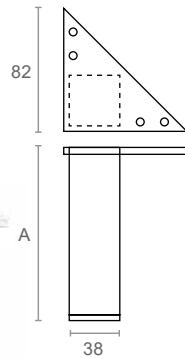

רגל לרהיטים עם פלטה משולשת ופילוס

H380A

טווח פילוס:
10 מ"מ

A
80
100
120

למידע נוסף

להזמנה

תיאור	דגם
גובה 80 מ"מ	H380A.80
גובה 100 מ"מ	H380A.100
גובה 120 מ"מ	H380A.120

גימור:
17 אלומיניום 23 שחור מט

רגל לרהיטים עם פלטה משולשת

H380

A
80
100
120
140
140
190
260
420
710

למידע נוסף

להזמנה

תיאור	דגם
גובה 80 מ"מ	H380.80
גובה 100 מ"מ	H380.100
גובה 120 מ"מ	H380.120
גובה 140 מ"מ	H380.140
גובה 140 מ"מ	H380.140
גובה 190 מ"מ	H380.190
גובה 260 מ"מ	H380.260
גובה 420 מ"מ	H380.420
גובה 710 מ"מ	H380.710

גימור:
17 אלומיניום **30 לבן מט *23 שחור מט

* קיימת רק במידות 80, 100, 120, 140.
** קיימת רק במידות 80, 100, 120, 140.

רגל לרהיטים עם פלטה משולשת

H450

A
80
100
120
140
140
190
260
420
710

למידע נוסף

להזמנה

תיאור	דגם
גובה 80 מ"מ	H450.80
גובה 100 מ"מ	H450.100
גובה 120 מ"מ	H450.120
גובה 140 מ"מ	H450.140
גובה 140 מ"מ	H450.140
גובה 190 מ"מ	H450.190
גובה 260 מ"מ	H450.260
גובה 420 מ"מ	H450.420
גובה 710 מ"מ	H450.710