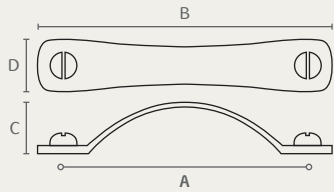

19464

ידית קשת

A	D	C	B
128	286	282	160
192	310	340	225

חומר: ברזל
גימור: OPW פיוטר

19464 192 OPW

19464 128 OPW

19547

ידית

A	B
128	150
192	215
320	340

חומר: ברזל
גימור: OPW פיוטר

19547 320 OPW

19547 192 OPW

19547 128 OPW

19547

כל המידות נתונות במילימטרים.