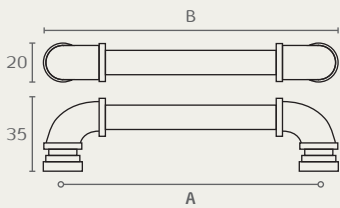

19464

ידית קשת

A	D	C	B
128	286	282	160
192	310	340	225

חומר: ברזל
גימור: OPW פיוטר

19464 192 OPW

19464 128 OPW

19547

ידית

A	B
128	150
192	215
320	340

חומר: ברזל
גימור: OPW פיוטר

19547 320 OPW

19547 192 OPW

19547 128 OPW

19547

כל המידות נתונות במילימטרים.