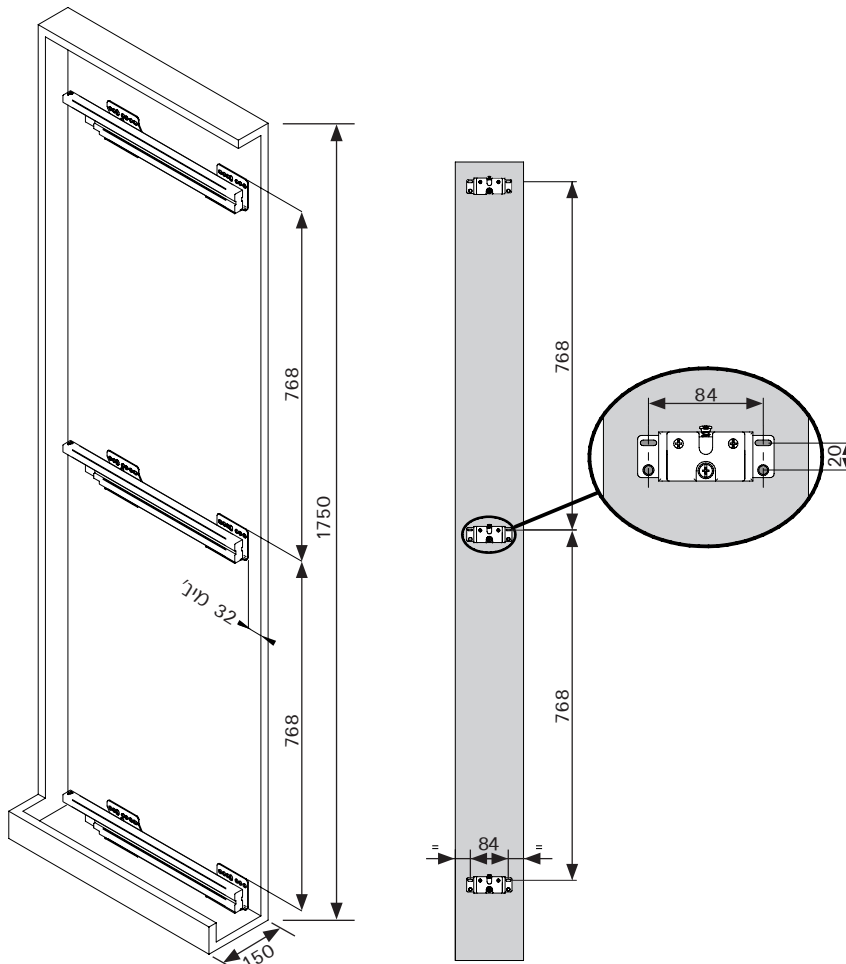

מזווה נשלף ליחידה ברוחב 150 מ"מ

מזווה נשלף מסדרת המזווים החדשה M15, תוצרת VIBO, איטליה.

- מיועד ליחידות ברוחב חיצוני 150 מ"מ.
- קיים ב-3 גרסאות: מזווה לכלי ניקוי, מזווה לבקבוקי יין, ומזווה עם 6 סלים.
- המנגנון מותקן על גבי מסילות שליפה מלאה עם טריקה שקטה של GRASS.
- עומס מירבי למזווה: 60 ק"ג.

ELQGM150PC
מזווה נשלף עם 5 סלים

ELQGM150PB
מזווה נשלף לבקבוקי יין

ELQGM150PA
מזווה נשלף לאביזרי ניקוי

מזווה נשלף ליחידה ברוחב 150 מ"מ

להזמנה

מחיר (₪)	תיאור	מק"ט
1,400	מזווה נשלף לכלי ניקוי, צד ימין	ELQGM150PA DX
1,400	מזווה נשלף לכלי ניקוי, צד שמאל	ELQGM150PA SX
1,300	מזווה נשלף לבקבוקי יין, צד ימין	ELQGM150PB DX
1,300	מזווה נשלף לבקבוקי יין, צד שמאל	ELQGM150PB SX
1,100	מזווה עם 5 סלים, צד ימין	ELQGM150PC DX
1,100	מזווה עם 5 סלים, צד שמאל	ELQGM150PC SX

גימור:
02 כרום ניקל
77 גרפיט

נתונים לתכנון

- עומס מירבי למתקן: 60 ק"ג.
- גובה ארון מינימלי: 1750 מ"מ.
- עומק ארון מינימלי: 480 מ"מ.

כוונן