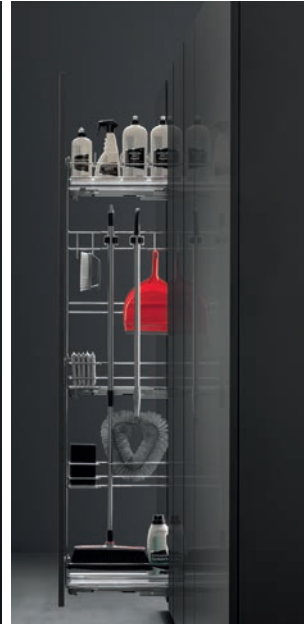

מזווה נשלף ליחידה ברוחב 150 מ"מ

מזווה נשלף מסדרת המזווים החדשה M15, תוצרת VIBO, איטליה.

- מיועד ליחידות ברוחב חיצוני 150 מ"מ.
- קיים ב-3 גרסאות: מזווה לכלי ניקוי, מזווה לבקבוקי יין, ומזווה עם 6 סלים.
- המנגנון מותקן על גבי מסילות שליפה מלאה עם טריקה שקטה של GRASS.
- עומס מירבי למזווה: 60 ק"ג.

ELQGM150PC
מזווה נשלף עם 5 סלים

ELQGM150PB
מזווה נשלף לבקבוקי יין

ELQGM150PA
מזווה נשלף לאביזרי ניקוי

מזווה נשלף ליחידה ברוחב 150 מ"מ

להזמנה

מחיר (₪)	תיאור	מק"ט
1,400	מזווה נשלף לכלי ניקוי, צד ימין	ELQGM150PA DX
1,400	מזווה נשלף לכלי ניקוי, צד שמאל	ELQGM150PA SX
1,300	מזווה נשלף לבקבוקי יין, צד ימין	ELQGM150PB DX
1,300	מזווה נשלף לבקבוקי יין, צד שמאל	ELQGM150PB SX
1,100	מזווה עם 5 סלים, צד ימין	ELQGM150PC DX
1,100	מזווה עם 5 סלים, צד שמאל	ELQGM150PC SX