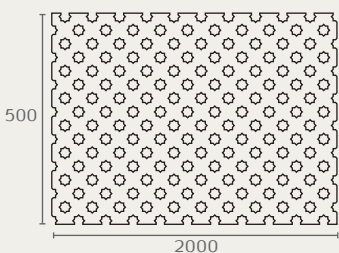

**MASH0110** משרביה מעץ  
רשתים 10x10 ס"מ מ"מ ב-45°  
חומר: עץ בוק  
גימור: 151 בוק טבעי

MASH0110 20X5 151

**MASH0210** משרביה מעץ  
רשתים 10x10 ס"מ מ"מ ב-90°  
חומר: עץ בוק  
גימור: 151 בוק טבעי

MASH0210 20X5 151

**MASH0212** משרביה מעץ  
רשתים 12x12 ס"מ מ"מ ב-90°  
חומר: עץ בוק  
גימור: 151 בוק טבעי

MASH0212 20X5 151

**MASH0310** משרביה מעץ  
רשתים 20x20 ס"מ מ"מ  
חומר: עץ בוק  
גימור: 151 בוק טבעי

MASH0310 20X5 151