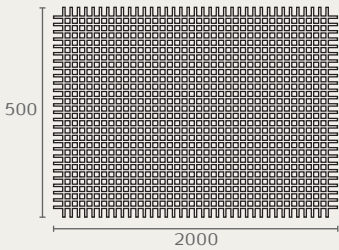

**MASH0110** משרביה מעץ  
רשתים 10x10 ס"מ מ"מ ב-45°  
חומר: עץ בוק  
גימור: 151 בוק טבעי

MASH0110 20X5 151

**MASH0210** משרביה מעץ  
רשתים 10x10 ס"מ מ"מ ב-90°  
חומר: עץ בוק  
גימור: 151 בוק טבעי

MASH0210 20X5 151

**MASH0212** משרביה מעץ  
רשתים 12x12 ס"מ מ"מ ב-90°  
חומר: עץ בוק  
גימור: 151 בוק טבעי

MASH0212 20X5 151

**MASH0310** משרביה מעץ  
רשתים 20x20 ס"מ מ"מ  
חומר: עץ בוק  
גימור: 151 בוק טבעי

MASH0310 20X5 151