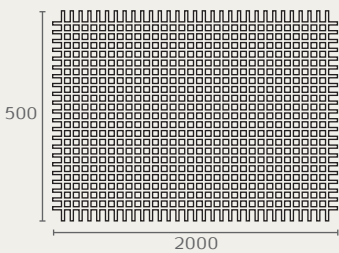

**MASH0110** משרביה מעץ  
רשתים 10x10 ס"מ מ"מ ב-45°  
חומר: עץ בוק  
גימור: 151 בוק טבעי

MASH0110 20X5 151

**MASH0210** משרביה מעץ  
רשתים 10x10 ס"מ מ"מ ב-90°  
חומר: עץ בוק  
גימור: 151 בוק טבעי

MASH0210 20X5 151

**MASH0212** משרביה מעץ  
רשתים 12x12 ס"מ מ"מ ב-90°  
חומר: עץ בוק  
גימור: 151 בוק טבעי

MASH0212 20X5 151

**MASH0310** משרביה מעץ  
רשתים 20x20 ס"מ מ"מ  
חומר: עץ בוק  
גימור: 151 בוק טבעי

MASH0310 20X5 151