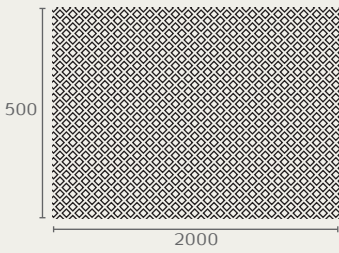

**MASH0110** משרביה מעץ  
רשתים 10x10 ס"מ מ"מ ב-45°  
חומר: עץ בוק  
גימור: 151 בוק טבעי

MASH0110 20X5 151

**MASH0210** משרביה מעץ  
רשתים 10x10 ס"מ מ"מ ב-90°  
חומר: עץ בוק  
גימור: 151 בוק טבעי

MASH0210 20X5 151

**MASH0212** משרביה מעץ  
רשתים 12x12 ס"מ מ"מ ב-90°  
חומר: עץ בוק  
גימור: 151 בוק טבעי

MASH0212 20X5 151

**MASH0310** משרביה מעץ  
רשתים 20x20 ס"מ מ"מ  
חומר: עץ בוק  
גימור: 151 בוק טבעי

MASH0310 20X5 151