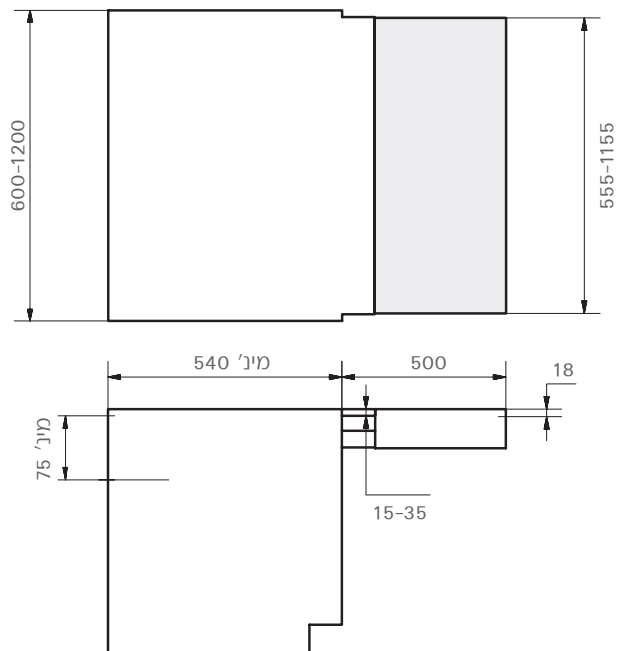

OPLÀ FOLDING

מנגנון למדף סמוי נשלף

להזמנה	
תיאור	דגם
OPLÀ FOLDING מדף סמוי נשלף ליחידה ברוחב 600-1200 מ"מ	AT1720.1200

גימור:

16A ברונזה

18 מ"מ

500 מ"מ

540 מ"מ

600-1200 מ"מ

עומס מירבי:
40 ק"ג
(בחלוקה שווה)

למידע נוסף