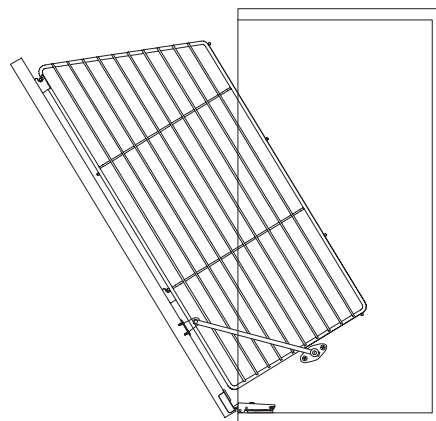

BPB, PAG05

מתקנים לחדרי שירות ואמבט

סל כביסה, תוצרת VIBO, איטליה.
 • את הסל מחברים לדלת באמצעות ווי חיבור מפלסטיק (כלולים).
 • ניתן להזמין בנפרד ציר ישר, דגם C2A6A, לחיבור הדלת. למפרט טכני ר' עמ' ???.

להזמנה

תיאור	דגם
סל כביסה כולל ווי חיבור	BPB
גימור: 02 כרום ניקל	

נתונים לתכנון

- מידות רוחב דלת: 400 מ"מ מינימום.
- מידות גובה דלת: 680 מ"מ מינימום.

ניתן להזמין בנפרד

תיאור	דגם
זרוע טלסקופית למזנון עם ווסת מהירות פתיחה, אורך 250 מ"מ	511
גימור: 02 כרום ניקל	
*מומלץ להתקין 2 זרועות	

להזמנה

תיאור	דגם
מתלה פנימי לדלת עם 5 ווים	PAG05
גימור: 02 כרום ניקל	