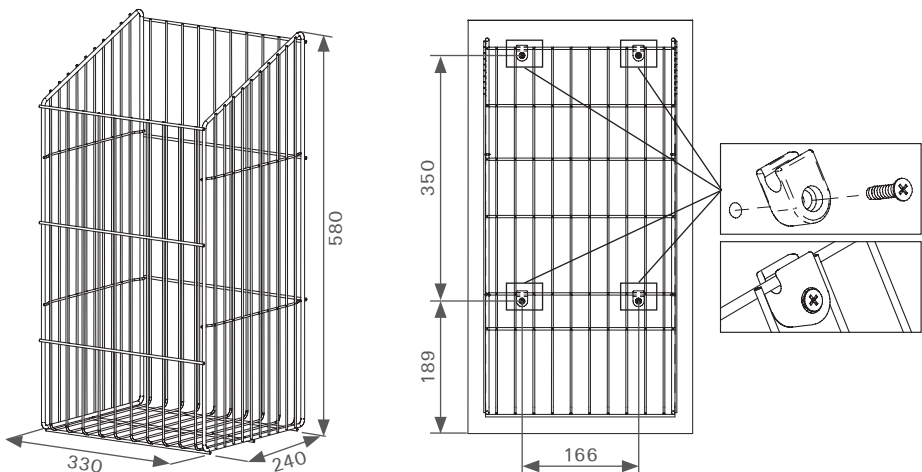

BPB, PAG05

מתקנים לחדרי שירות ואמבט

סל כביסה, תוצרת VIBO, איטליה.
 • את הסל מחברים לדלת באמצעות ווי חיבור מפלסטיק (כלולים).
 • ניתן להזמין בנפרד ציר ישר, דגם C2A6A, לחיבור הדלת. למפרט טכני ר' עמ' ???.

להזמנה

תיאור	דגם
סל כביסה כולל ווי חיבור	BPB
גימור: 02 כרום ניקל	

נתונים לתכנון

- מידות רוחב דלת: 400 מ"מ מינימום.
- מידות גובה דלת: 680 מ"מ מינימום.

ניתן להזמין בנפרד

תיאור	דגם
זרוע טלסקופית למזנון עם ווסת מהירות פתיחה, אורך 250 מ"מ	511
גימור: 02 כרום ניקל	
*מומלץ להתקין 2 זרועות	

להזמנה

תיאור	דגם
מתלה פנימי לדלת עם 5 ווים	PAG05
גימור: 02 כרום ניקל	