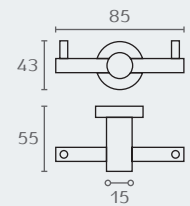

RO11.

וו תליה עם ראש עגול

חומר: פליז  
גימור: 02 כרום ניקל

RO10 02

RO10

וו תליה עם פינ

חומר: פליז  
גימור: 02 כרום ניקל

RO12 02

RO12

וו תליה כפול

חומר: פליז  
גימור: 02 כרום ניקל

RO13 02

RO13

מתלה עם שלושה ויים נעים

חומר: פליז  
גימור: 02 כרום ניקל