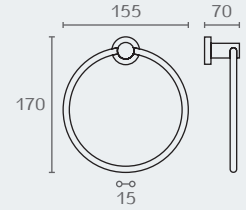

RO14

טבעת למגבת

חומר: פליז
גימור: 02 כרום ניקל

RO11 02

RO11.

וו תליה עם ראש עגול

חומר: פליז
גימור: 02 כרום ניקל