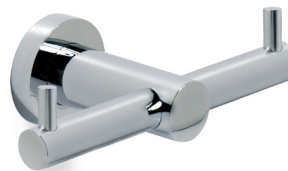

Rondo<sup>סדרת</sup>

DOMICILE

עיצוב ופרזול לבית

RO14 02

RO14

טבעת למגבת

חומר: פליז  
גימור: 02 כרום ניקל

RO11 02

RO11.

וו תליה עם ראש עגול

חומר: פליז  
גימור: 02 כרום ניקל

RO10 02

RO10

וו תליה עם פינ

חומר: פליז  
גימור: 02 כרום ניקל

RO12 02

RO12

וו תליה כפול

חומר: פליז  
גימור: 02 כרום ניקל

RO13 02

RO13

מתלה עם שלושה ויים נעים

חומר: פליז  
גימור: 02 כרום ניקל