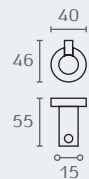

RO11.

וו תליה עם ראש עגול

חומר: פליז  
גימור: 02 כרום ניקל

RO10 02

RO10

וו תליה עם פינ

חומר: פליז  
גימור: 02 כרום ניקל

RO12 02

RO12

וו תליה כפול

חומר: פליז  
גימור: 02 כרום ניקל

RO13 02

RO13

מתלה עם שלושה ויים נעים

חומר: פליז  
גימור: 02 כרום ניקל