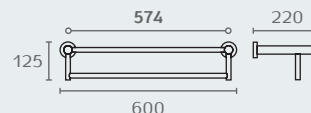

מתלה כפול למגבת

חומר: פליז

דגם	מידה	גימור	שם גימור	מחיר (ש"ח)
RO18	600	23	שחור מט	230.00

RO34 600 23

מדף למגבות

חומר: פליז

דגם	מידה	גימור	שם גימור	מחיר (ש"ח)
RO34	600	23	שחור מט	370.00

RO10 **וו תליה עם פין**
חומר: פליז

דגם	גימור	שם גימור	מחיר (ש"ח)
RO10	23	שחור מט	66.00

RO26 **מחזיק נייר טואלט**
חומר: אלומיניום

דגם	גימור	שם גימור	מחיר (ש"ח)
RO26	23	שחור מט	120.00

RO30 **מברשת תלויה לאסלה**
חומר: פליז וזכוכית שקופה מט

דגם	גימור	שם גימור	מחיר (ש"ח)
RO30	23	שחור מט	170.00