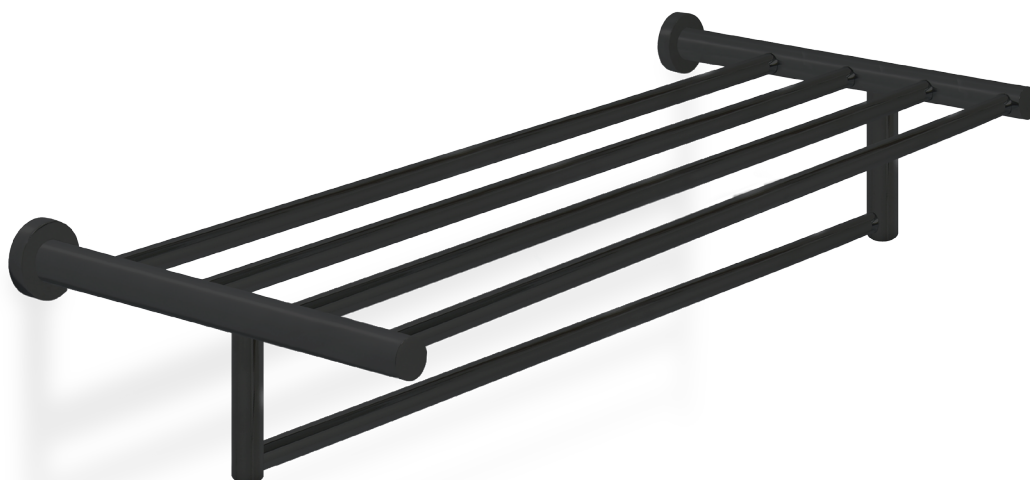

Rondo ^{סדרת}

DOMICILE

עיצוב ופרזול לבית

RO14 23

טבעת למגבת

חומר: פליז

דגם	גימור	שם גימור	מחיר (ש"ח)
RO14	23	שחור מט	115.00

RO18 600 23

מתלה כפול למגבת

חומר: פליז

דגם	מידה	גימור	שם גימור	מחיר (ש"ח)
RO18	600	23	שחור מט	230.00

RO34 600 23

מדף למגבות

חומר: פליז

דגם	מידה	גימור	שם גימור	מחיר (ש"ח)
RO34	600	23	שחור מט	370.00

RO10 **וו תליה עם פין**
חומר: פליז

דגם	גימור	שם גימור	מחיר (ש"ח)
RO10	23	שחור מט	66.00

RO26 **מחזיק נייר טואלט**
חומר: אלומיניום

דגם	גימור	שם גימור	מחיר (ש"ח)
RO26	23	שחור מט	120.00

RO30 **מברשת תלויה לאסלה**
חומר: פליז וזכוכית שקופה מט

דגם	גימור	שם גימור	מחיר (ש"ח)
RO30	23	שחור מט	170.00