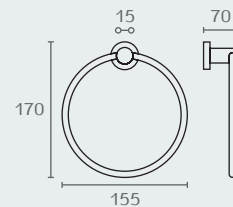

Rondo ^{סדרת}

DOMICILE

עיצוב ופרזול לבית

RO14 23

טבעת למגבת

חומר: פליז

דגם	גימור	שם גימור	מחיר (ש"ח)
RO14	23	שחור מט	115.00

RO18 600 23

מתלה כפול למגבת

חומר: פליז

דגם	מידה	גימור	שם גימור	מחיר (ש"ח)
RO18	600	23	שחור מט	230.00

RO34 600 23

מדף למגבות

חומר: פליז

דגם	מידה	גימור	שם גימור	מחיר (ש"ח)
RO34	600	23	שחור מט	370.00

RO10 **וו תליה עם פין**
חומר: פליז

דגם	גימור	שם גימור	מחיר (ש"ח)
RO10	23	שחור מט	66.00

RO26 **מחזיק נייר טואלט**
חומר: אלומיניום

דגם	גימור	שם גימור	מחיר (ש"ח)
RO26	23	שחור מט	120.00

RO30 **מברשת תלויה לאסלה**
חומר: פליז וזכוכית שקופה מט

דגם	גימור	שם גימור	מחיר (ש"ח)
RO30	23	שחור מט	170.00