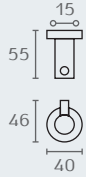

מתלה כפול למגבת

חומר: פליז

דגם	מידה	גימור	שם גימור	מחיר (ש"ח)
RO18	600	23	שחור מט	230.00

RO34 600 23

מדף למגבות

חומר: פליז

דגם	מידה	גימור	שם גימור	מחיר (ש"ח)
RO34	600	23	שחור מט	370.00

RO10 **וו תליה עם פין**
חומר: פליז

דגם	גימור	שם גימור	מחיר (ש"ח)
RO10	23	שחור מט	66.00

RO26 **מחזיק נייר טואלט**
חומר: אלומיניום

דגם	גימור	שם גימור	מחיר (ש"ח)
RO26	23	שחור מט	120.00

RO30 **מברשת תלויה לאסלה**
חומר: פליז וזכוכית שקופה מט

דגם	גימור	שם גימור	מחיר (ש"ח)
RO30	23	שחור מט	170.00