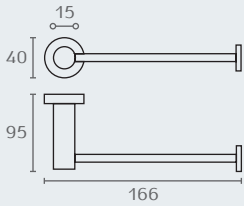

מתלה כפול למגבת

חומר: פליז

דגם	מידה	גימור	שם גימור	מחיר (ש"ח)
RO18	600	23	שחור מט	230.00

RO34 600 23

מדף למגבות

חומר: פליז

דגם	מידה	גימור	שם גימור	מחיר (ש"ח)
RO34	600	23	שחור מט	370.00

RO10 **וו תליה עם פין**
חומר: פליז

דגם	גימור	שם גימור	מחיר (ש"ח)
RO10	23	שחור מט	66.00

RO26 **מחזיק נייר טואלט**
חומר: אלומיניום

דגם	גימור	שם גימור	מחיר (ש"ח)
RO26	23	שחור מט	120.00

RO30 **מברשת תלויה לאסלה**
חומר: פליז וזכוכית שקופה מט

דגם	גימור	שם גימור	מחיר (ש"ח)
RO30	23	שחור מט	170.00