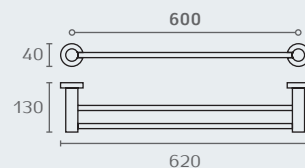

Rondo ^{סדרת}

DOMICILE

עיצוב ופרזול לבית

RO14 23

טבעת למגבת

חומר: פליז

דגם	גימור	שם גימור	מחיר (ש"ח)
RO14	23	שחור מט	115.00

RO18 600 23

מתלה כפול למגבת

חומר: פליז

דגם	מידה	גימור	שם גימור	מחיר (ש"ח)
RO18	600	23	שחור מט	230.00

RO34 600 23

מדף למגבות

חומר: פליז

דגם	מידה	גימור	שם גימור	מחיר (ש"ח)
RO34	600	23	שחור מט	370.00

RO10 **וו תליה עם פין**
חומר: פליז

דגם	גימור	שם גימור	מחיר (ש"ח)
RO10	23	שחור מט	66.00

RO26 **מחזיק נייר טואלט**
חומר: אלומיניום

דגם	גימור	שם גימור	מחיר (ש"ח)
RO26	23	שחור מט	120.00

RO30 **מברשת תלויה לאסלה**
חומר: פליז וזכוכית שקופה מט

דגם	גימור	שם גימור	מחיר (ש"ח)
RO30	23	שחור מט	170.00