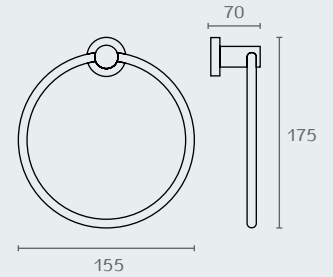

אביזרי אמבט

לחדרי רחצה

RO14	RONDO טבעת למגבת חומר: מזק	
דגם	גימור	שם גימור
RO14	02	כרום ניקל
RO14	03	ניקל מוברש
RO14	07	זהב מט
RO14	23	שחור מט
RO14	31	לבן

RO16	RONDO מתלה למגבת 600 מ"מ חומר: מזק		
גודל (B)	דגם	גימור	שם גימור
460	RO16	450 02	כרום ניקל
460	RO16	450 23	שחור מט
610	RO16	600 02	כרום ניקל
610	RO16	600 03	ניקל מוברש
610	RO16	600 05B	חז גולד
610	RO16	600 23	שחור מט
610	RO16	600 31	לבן
610	RO16	600 41	שנהב
610	RO16	600 77	גרפיט