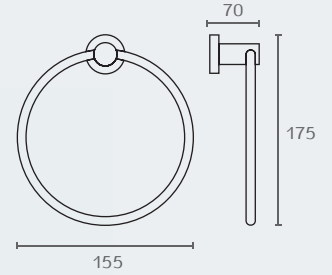

## RONDO טבעת למגבת

| דגם  | גימור | שם גימור   | מחיר (₪) |
|------|-------|------------|----------|
| RO14 | 02    | כרום ניקל  | 90.00    |
| RO14 | 03    | ניקל מוברש | 95.00    |
| RO14 | 07    | זהב מט     | 95.00    |
| RO14 | 23    | שחור מט    | 90.00    |

חדש!

חדש!

RO14\_02

RO14\_03

RO14\_07

RO14\_23

## RONDO מתלה למגבת 600 מ"מ

| דגם  | גודל (A) | גימור | שם גימור   | מחיר (₪) |
|------|----------|-------|------------|----------|
| RO16 | 450      | 02    | כרום ניקל  | 129.00   |
| RO16 | 450      | 23    | שחור מט    | 129.00   |
| RO16 | 600      | 02    | כרום ניקל  | 137.00   |
| RO16 | 600      | 03    | ניקל מוברש | 145.00   |
| RO16 | 600      | 07    | זהב מט     | 145.00   |
| RO16 | 600      | 23    | שחור מט    | 137.00   |
| RO16 | 750      | 02    | כרום ניקל  | 142.00   |

גודל (B)

460

460

610

610

610

610

760