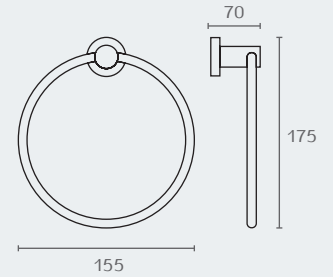

RO14 31

RO14 02

RO14 03

RO14 07

RO14 23

RONDO טבעת למגבת חומר: מזק

דגם	גימור	שם גימור
RO14	02	כרום ניקל
RO14	03	ניקל מוברש
RO14	07	זהב מט
RO14	23	שחור מט
RO14	31	לבן

RO16 600 02

RO16 600 03

RO16 600 23

RO16 600 07

RO16 600 77

RO16 600 05B

RO16 600 31

RONDO מתלה למגבת חומר: מזק

גודל (B)	דגם	גימור	גודל (A)	שם גימור
460	RO16	02	450	כרום ניקל
460	RO16	23	450	שחור מט
610	RO16	02	600	כרום ניקל
610	RO16	03	600	ניקל מוברש
610	RO16	05B	600	רוז גולד
610	RO16	07	600	זהב מט
610	RO16	23	600	שחור מט
610	RO16	31	600	לבן
610	RO16	77	600	גרפיט
760	RO16	02	750	כרום ניקל