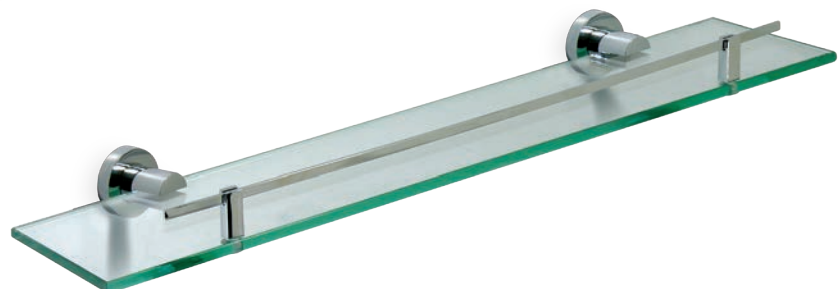

RO16

מתלה למגבת

A	B
450	470
600	620
750	770

חומר: פליז
גימור: 02 כרום ניקל

RO16 450 02

RO18

מתלה כפול למגבת

A	B
450	470
600	620
750	700

חומר: פליז
גימור: 02 כרום ניקל

RO18 450 02

RO34

מדף למגבות

A	B
574	600

חומר: פליז
גימור: 02 כרום ניקל

RO34 600 02

RO32

מדף זכוכית

A	B
-	500

חומר: פליז וזכוכית
גימור: 02 כרום ניקל

RO32 500 02