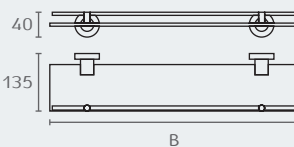

חומר: פליז
גימור: 02 כרום ניקל

RO18 450 02

RO34

מדף למגבות

A	B
574	600

חומר: פליז
גימור: 02 כרום ניקל

RO34 600 02

RO32

מדף זכוכית

A	B
-	500

חומר: פליז וזכוכית
גימור: 02 כרום ניקל

RO32 500 02