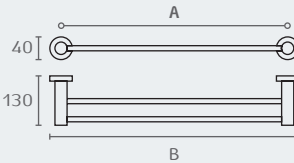

RO16

מתלה למגבת

A	B
450	470
600	620
750	770

חומר: פליז
גימור: 02 כרום ניקל

RO16 450 02

RO18

מתלה כפול למגבת

A	B
450	470
600	620
750	700

חומר: פליז
גימור: 02 כרום ניקל

RO18 450 02

RO34

מדף למגבות

A	B
574	600

חומר: פליז
גימור: 02 כרום ניקל

RO34 600 02

RO32

מדף זכוכית

A	B
-	500

חומר: פליז וזכוכית
גימור: 02 כרום ניקל

RO32 500 02