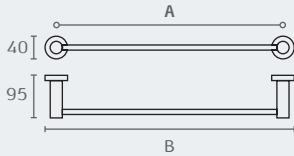

RO16

מתלה למגבת

A	B
450	470
600	620
750	770

חומר: פליז
גימור: 02 כרום ניקל

RO16 450 02

RO18

מתלה כפול למגבת

A	B
450	470
600	620
750	700

חומר: פליז
גימור: 02 כרום ניקל

RO18 450 02

RO34

מדף למגבות

A	B
574	600

חומר: פליז
גימור: 02 כרום ניקל

RO34 600 02

RO32

מדף זכוכית

A	B
-	500

חומר: פליז וזכוכית
גימור: 02 כרום ניקל

RO32 500 02