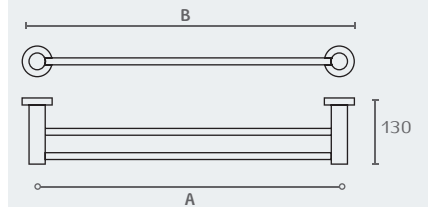

## RONDO מתלה כפול למגבות 600 מ"מ

גודל (ב)	דגם	גודל (א)	גימור	שם גימור	מחיר (ש)
610	RO18	600	02	כרום ניקל	245.00
610	RO18	600	03	ניקל מוברש	245.00
610	RO18	600	07	זהב מט	245.00
610	RO18	600	23	שחור מט	230.00
760	RO18	750	02	כרום ניקל	240.00

## RONDO מיכל תלוי לסבון נוזלי

דגם	גימור	שם גימור	מחיר (ש)
RO20	02	כרום ניקל	156.00
RO20	07	זהב מט	164.00
RO20	23	שחור מט	156.00