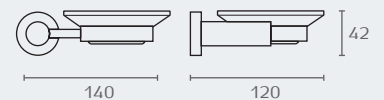

RO24\_02

RO24\_07

RO24\_23

חדש!

RO24		RONDO סבון תלויה	
דגם	גימור	שם גימור	מחיר (ש"ח)
RO24	02	כרום ניקל	100.00
RO24	07	זהב מט	105.00
RO24	23	שחור מט	100.00

RO24SP		RONDO צלוחית לפריט	
דגם	גימור	מחיר (ש"ח)	זכוכית
RO24SP		26.00	