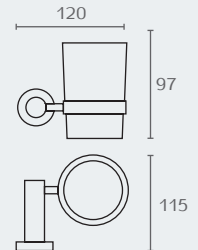

RO22\_02

RO22\_07

RO22\_23

חדש!

RO22		RONDO כוס זכוכית תלויה	
דגם	גימור	שם גימור	מחיר (ש"ח)
RO22	02	כרום ניקל	90.00
RO22	07	זהב מט	100.00
RO22	23	שחור מט	90.00

RO22SP		RONDO כוס לפריט	
דגם	גימור	מחיר (ש"ח)	זכוכית
RO22SP		54.00	

RO24\_02

RO24\_07

RO24\_23

חדש!

RO24		RONDO סבון תלויה	
דגם	גימור	שם גימור	מחיר (ש"ח)
RO24	02	כרום ניקל	100.00
RO24	07	זהב מט	105.00
RO24	23	שחור מט	100.00

RO24SP		RONDO צלוחית לפריט	
דגם	גימור	מחיר (ש"ח)	זכוכית
RO24SP		26.00	