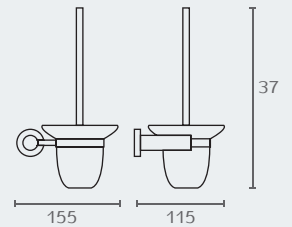

## RONDO מברשת לאסלה תלויה

דגם	גימור	שם גימור	מחיר (ש"ח)
RO30	02	כרום ניקל	133.00
RO30	03	ניקל מוברש	139.00
RO30	07	זהב מט	139.00
RO30	23	שחור מט	133.00

חדש!

חדש!

## RONDO כוס לפריט

דגם	מחיר (ש"ח)
RO30S	70.00

RO34 600 02

RO34 600 03

RO34 600 07

RO34 600 23

## RONDO מדף למגבות 600 מ"מ

דגם	גודל (A)	גימור	שם גימור	מחיר (ש"ח)
RO34	600	02	כרום ניקל	360.00
RO34	600	03	ניקל מוברש	420.00
RO34	600	07	זהב מט	420.00
RO34	600	23	שחור מט	360.00

חדש!

חדש!