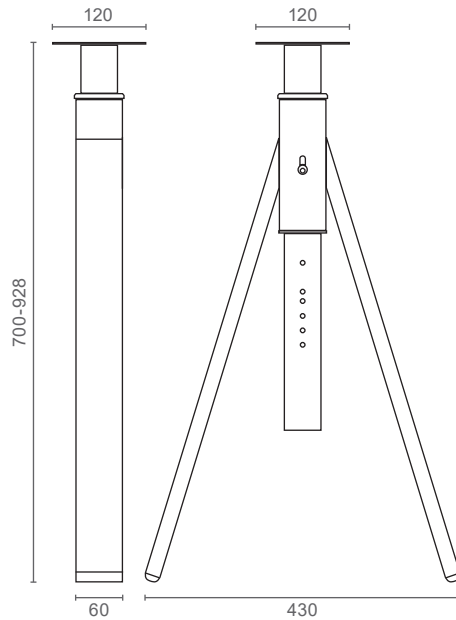

T14

רגל דלפק Y הפוכה מתכווננת

**להזמנה**

תיאור	דגם
רגל דלפק Y הפוכה מתכווננת, גובה 700-928 מ"מ	T14

**גימור:**  
23 שחור מט

כיוון גובה: 228 מ"מ

ללא ריתוך

למידע נוסף

T47

תומך דלפק נטוי מרובע

**להזמנה**

תיאור	דגם
גובה 500 מ"מ	T47.500
גובה 700 מ"מ	T47.700
גובה 900 מ"מ	T47.900

**גימור:**  
23 שחור מט \* 31 לבן

\* קיים רק במידה 700.

A
500
700
900

למידע נוסף