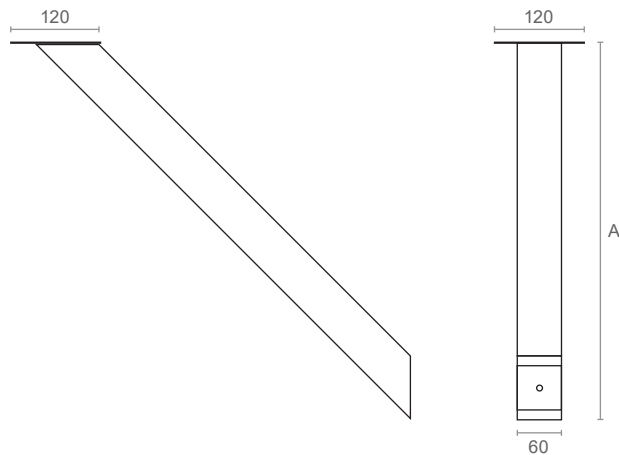

T14

רגל דלפק Y הפוכה מתכווננת

**להזמנה**

תיאור	דגם
רגל דלפק Y הפוכה מתכווננת, גובה 700-928 מ"מ	T14

**גימור:**  
23 שחור מט

כיוון גובה: 228 מ"מ

ללא ריתוך

למידע נוסף

T47

תומך דלפק נטוי מרובע

**להזמנה**

תיאור	דגם
גובה 500 מ"מ	T47.500
גובה 700 מ"מ	T47.700
גובה 900 מ"מ	T47.900

**גימור:**  
23 שחור מט \* 31 לבן

\* קיים רק במידה 700.

A
500
700
900

למידע נוסף