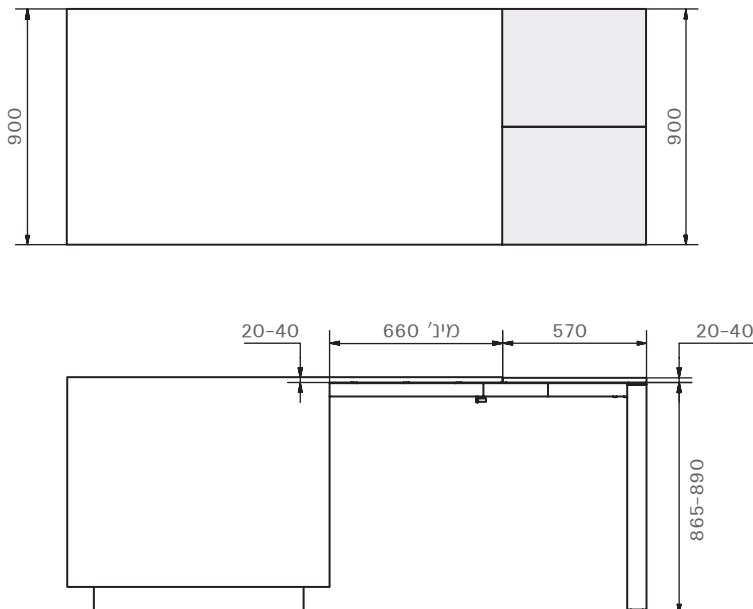

מנגנון נשלף להארכת שטח האי

VOILÀ

משטח: 20-40 מ"מ
 כיוון גובה: 25 מ"מ
 רוחב: 570 מ"מ
 אורך: 900 מ"מ
 אורך: 865-890 מ"מ
 אורך: 660 מ"מ מינ'
 אורך: 900 מ"מ
 עומס מירבי: 100 ק"ג (בחלוקה שווה)

להזמנה

תיאור	דגם
הארכת השטח VOILÀ הארכת נשלפת עם רגליים לריהוט ברובח 900 מ"מ	AT1190.900

גימור:

16A ברונזה

למידע נוסף

ניתן להזמין בנפרד

תיאור	דגם
ציר סמוי לשולחן, 13x40, לעובי חומר מינ' 18 מ"מ	504

תיאור	דגם
ציר סמוי לשולחן 10.8x33, לעובי חומר מינ' 16 מ"מ	495