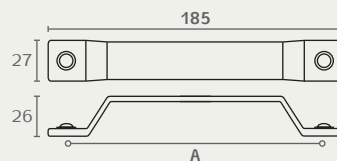

WM776 160 02V

WM776 160 16

WM776 160 24V

WM776

ידית מזודה

A
160

Giusti, Italy

חומר: מזק

גימור: 02V ניקל וינטג'

16 ברונזה עתיקה

24V ברזל מושחר וינטג'

WM777 32 16

WM777 32 24V

WM777

ידית

Giusti, Italy

A
32

חומר: מזק

גימור: 16 ברונזה עתיקה

24V מושחר וינטג'