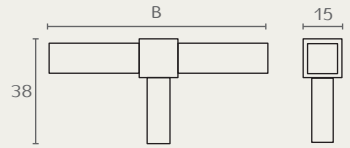

## 19547

A	B
128	150
192	215
320	340

ידית  
חומר: ברזל  
גימור: OPW פיוטר

19547 320 OPW

19547 192 OPW

19547 128 OPW

19547

כל המידות נתונות במילימטרים.

I4404 75 OPW

**I4404**

כפתור T מסוגן

B

חומר: ברזל

75

גימור: OPW פיוטר

I5560 45 OPW

**19548** ידית משיכה צינור  
 חומר: ברזל  
 גימור: OPW פיוטר

A  
 400

19469 400 OPW

19548 400 OPW

כל המידות נתונות במילימטרים.