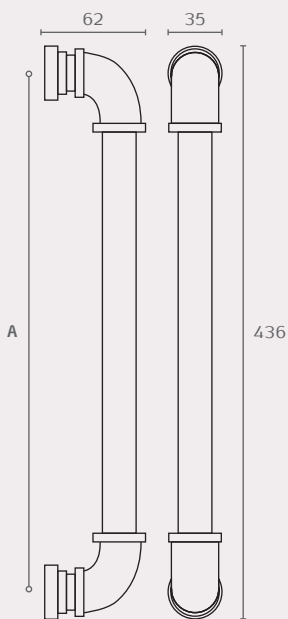

## 19464

A	D	C	B
128	286	282	160
192	310	340	225

ידית קשת  
חומר: ברזל  
גימור: OPW פיוטר

19464 192 OPW

19464 128 OPW

## 19547

A	B
128	150
192	215
320	340

ידית  
חומר: ברזל  
גימור: OPW פיוטר

19547 320 OPW

19547 192 OPW

19547 128 OPW

19547

כל המידות נתונות במילימטרים.

**I5560**

כפתור T מסוגן

B

חומר: ברזל

45

גימור: OPW פיוטר

**19469** ידית משיכה מרובעת  
 חומר: ברזל  
 גימור: OPW פיוטר

A  
 400

**19548** ידית משיכה צינור  
 חומר: ברזל  
 גימור: OPW פיוטר

A  
 400

19469 400 OPW

19548 400 OPW

כל המידות נתונות במילימטרים.