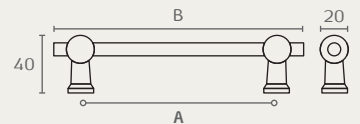

## 11003

ידית קשת

A	B	D	C
128	165	21	29
192	235	23	34

חומר: ברזל  
גימור: OPW פיוטר

13365 320 OPW

13365 192 OPW

14404 כפתור תואם  
ראה עמ' 3

13365 128 OPW

## 13365

ידית

A	B
128	186
192	252
320	380

חומר: ברזל  
גימור: OPW פיוטר

16093 320 OPW

16093 192 OPW

15560 כפתור תואם  
ראה עמ' 3

16093 128 OPW

## 16093

ידית

A	B
128	165
192	246
320	380

חומר: ברזל  
גימור: OPW פיוטר

## 19547

A	B
128	150
192	215
320	340

ידית  
חומר: ברזל  
גימור: OPW פיוטר

19547 320 OPW

19547 192 OPW

19547 128 OPW

19547

כל המידות נתונות במילימטרים.