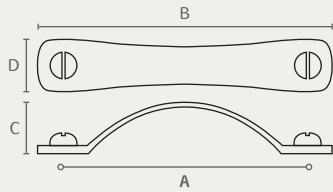

## 13365

ידית

A	B
128	186
192	252
320	380

חומר: ברזל  
גימור: OPW פיוטר

16093 320 OPW

16093 192 OPW

15560 כפתור תואם  
ראה עמ' 3

16093 128 OPW

## 16093

ידית

A	B
128	165
192	246
320	380

חומר: ברזל  
גימור: OPW פיוטר

## 19464

A	D	C	B
128	286	282	160
192	310	340	225

ידית קשת  
חומר: ברזל  
גימור: OPW פיוטר

19464 192 OPW

19464 128 OPW

## 19547

A	B
128	150
192	215
320	340

ידית  
חומר: ברזל  
גימור: OPW פיוטר

19547 320 OPW

19547 192 OPW

19547 128 OPW

19547

כל המידות נתונות במילימטרים.