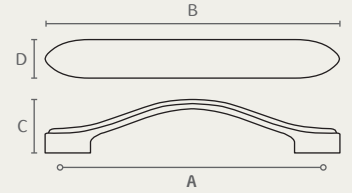

11003 192 OPW

11003 128 OPW

## 11003

ידית קשת

A	B	D	C
128	165	21	29
192	235	23	34

חומר: ברזל  
גימור: OPW פיוטר

13365 320 OPW

13365 192 OPW

14404 כפתור תואם  
ראה עמ' 3

13365 128 OPW

## 16093

ידית

A	B
128	165
192	246
320	380

חומר: ברזל  
גימור: OPW פיוטר

## 19547

A	B
128	150
192	215
320	340

ידית  
חומר: ברזל  
גימור: OPW פיוטר

19547 320 OPW

19547 192 OPW

19547 128 OPW

19547

כל המידות נתונות במילימטרים.