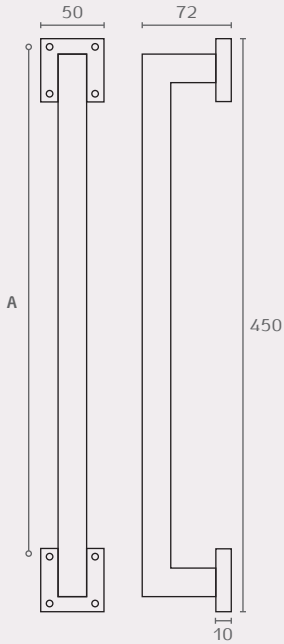

## 19464

A	D	C	B
128	286	282	160
192	310	340	225

ידית קשת  
חומר: ברזל  
גימור: OPW פיוטר

19464 192 OPW

19464 128 OPW

## 19547

A	B
128	150
192	215
320	340

ידית  
חומר: ברזל  
גימור: OPW פיוטר

19547 320 OPW

19547 192 OPW

19547 128 OPW

19547

כל המידות נתונות במילימטרים.

**I5560**

כפתור T מסוגן

B

חומר: ברזל

45

גימור: OPW פיוטר

**19469** ידית משיכה מרובעת  
 חומר: ברזל  
 גימור: OPW פיוטר

A  
 400

**19548** ידית משיכה צינור  
 חומר: ברזל  
 גימור: OPW פיוטר

A  
 400

19469 400 OPW

19548 400 OPW

כל המידות נתונות במילימטרים.