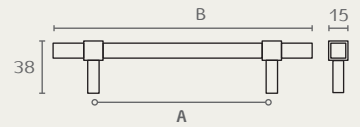

## 11003

ידית קשת

A	B	D	C
128	165	21	29
192	235	23	34

חומר: ברזל  
גימור: OPW פיוטר

13365 320 OPW

13365 192 OPW

14404 כפתור תואם  
ראה עמ' 3

13365 128 OPW

## 13365

ידית

A	B
128	186
192	252
320	380

חומר: ברזל  
גימור: OPW פיוטר

16093 320 OPW

16093 192 OPW

15560 כפתור תואם  
ראה עמ' 3

16093 128 OPW

## 16093

ידית

A	B
128	165
192	246
320	380

חומר: ברזל  
גימור: OPW פיוטר

## 19547

A	B
128	150
192	215
320	340

ידית  
חומר: ברזל  
גימור: OPW פיוטר

19547 320 OPW

19547 192 OPW

19547 128 OPW

19547

כל המידות נתונות במילימטרים.