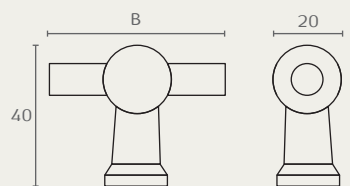

## 19464

A	D	C	B
128	286	282	160
192	310	340	225

ידית קשת  
חומר: ברזל  
גימור: OPW פיוטר

19464 192 OPW

19464 128 OPW

## 19547

A	B
128	150
192	215
320	340

ידית  
חומר: ברזל  
גימור: OPW פיוטר

19547 320 OPW

19547 192 OPW

19547 128 OPW

19547

כל המידות נתונות במילימטרים.

**I5560**

כפתור T מסוגן

B

חומר: ברזל

45

גימור: OPW פיוטר

**19469** ידית משיכה מרובעת  
 חומר: ברזל  
 גימור: OPW פיוטר

A  
 400

**19548** ידית משיכה צינור  
 חומר: ברזל  
 גימור: OPW פיוטר

A  
 400

19469 400 OPW

19548 400 OPW

כל המידות נתונות במילימטרים.