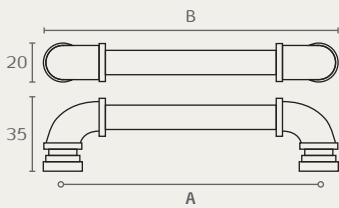

## 16093

ידית

A	B
128	165
192	246
320	380

חומר: ברזל  
גימור: OPW פיוטר

## 19464

A	D	C	B
128	286	282	160
192	310	340	225

ידית קשת  
חומר: ברזל  
גימור: OPW פיוטר

19464 192 OPW

19464 128 OPW

## 19547

A	B
128	150
192	215
320	340

ידית  
חומר: ברזל  
גימור: OPW פיוטר

19547 320 OPW

19547 192 OPW

19547 128 OPW

19547

כל המידות נתונות במילימטרים.

**19548** ידית משיכה צינור  
 חומר: ברזל  
 גימור: OPW פיוטר

A  
 400

19469 400 OPW

19548 400 OPW

כל המידות נתונות במילימטרים.