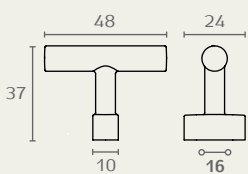

16958

ידית נופלת
חומר: מזק
גימור: 22 ניקל מט

16958 32 22

17441

כפתור שטוח נפל
חומר: מזק
גימור: 22 ניקל מט

17441 16 22

17021

ידית לשונית
חומר: מזק
גימור: 22 ניקל מט

17021 32 22

17919

ידית צינור T
חומר: מזק
גימור: 334 אפור מטאלי

17919 16 334