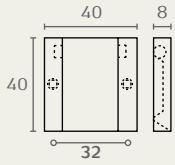

16958

ידית נופלת
חומר: מזק
גימור: 22 ניקל מט

16958 32 22

17441

כפתור שטוח נפל
חומר: מזק
גימור: 22 ניקל מט

17441 16 22

17021

ידית לשונית
חומר: מזק
גימור: 22 ניקל מט

17021 32 22

17919

ידית צינור T
חומר: מזק
גימור: 334 אפור מטאלי

17919 16 334