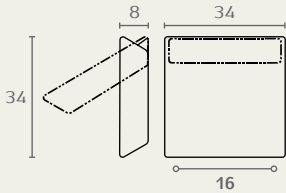

16958

ידית נופלת
חומר: מזק
גימור: 22 ניקל מט

16958 32 22

17441

כפתור שטוח נפל
חומר: מזק
גימור: 22 ניקל מט

17441 16 22

17021

ידית לשונית
חומר: מזק
גימור: 22 ניקל מט

17021 32 22

17919

ידית צינור T
חומר: מזק
גימור: 334 אפור מטאלי

17919 16 334