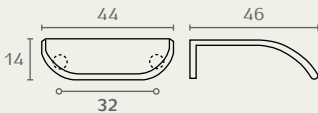

16958

ידית נופלת
חומר: מזק
גימור: 22 ניקל מט

16958 32 22

17441

כפתור שטוח נפל
חומר: מזק
גימור: 22 ניקל מט

17441 16 22

17021

ידית לשונית
חומר: מזק
גימור: 22 ניקל מט

17021 32 22

17919

ידית צינור T
חומר: מזק
גימור: 334 אפור מטאלי

17919 16 334