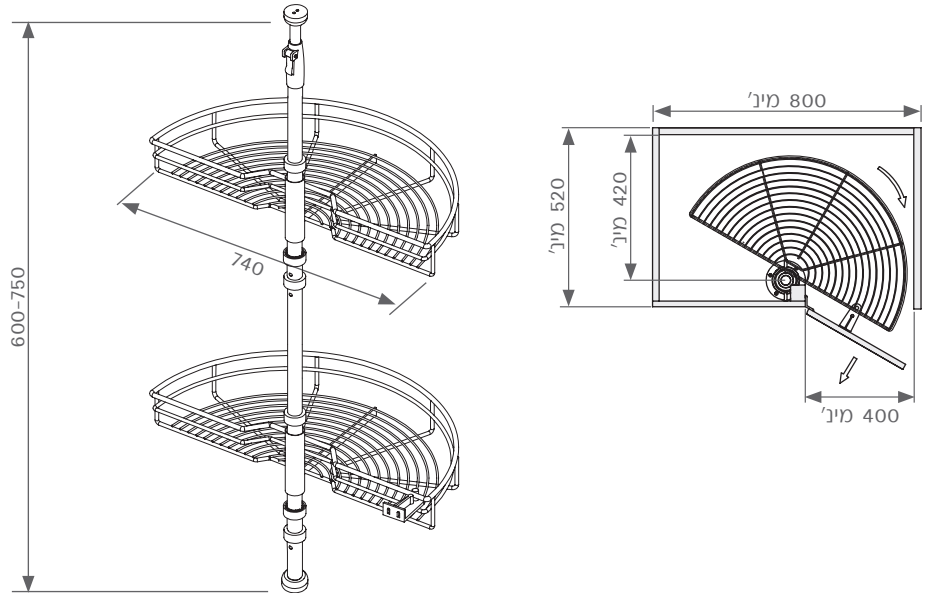

180B

סט 1/2 קרוסלה על מוט מרכזי

- 
מינ' 800 מ"מ
- 
מינ' 600-750 מ"מ
- 
מינ' 520 מ"מ
- 
גובה מתכוונן
- 
עד 15 ק"ג
(7.5 ק"ג למדף)
- 
מינ' 400 מ"מ

להזמנה

תיאור	דגם
סט 1/2 קרוסלה, עם זוג מדפים על מוט מרכזי, קוטר 740 מ"מ	180B

למידע נוסף

גימור:
02 כרום ניקל

182B

סט 1/2 קרוסלה על צירים

- 
מינ' 800 מ"מ
- 
מינ' 520 מ"מ
- 
עד 15 ק"ג
לכל מדף
- 
מינ' 400 מ"מ

להזמנה

תיאור	דגם
סט 1/2 קרוסלה עם זוג מדפים על צירים, קוטר 755 מ"מ	182B

למידע נוסף