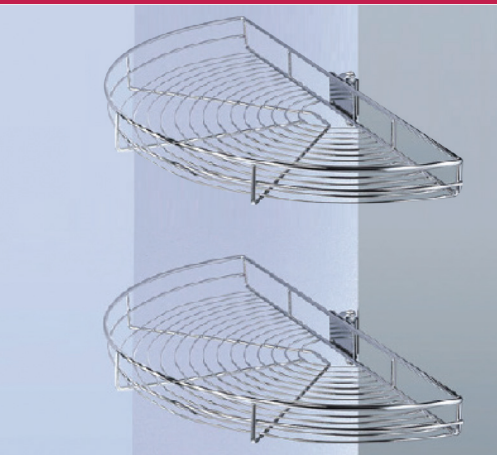

180B

סט 1/2 קרוסלה על מוט מרכזי

- 
מינ' 800 מ"מ
- 
מינ' 600-750 מ"מ
- 
מינ' 520 מ"מ
- 
גובה מתכוונן
- 
עד 15 ק"ג
(7.5 ק"ג למדף)
- 
מינ' 400 מ"מ

להזמנה

תיאור	דגם
סט 1/2 קרוסלה, עם זוג מדפים על מוט מרכזי, קוטר 740 מ"מ	180B

למידע נוסף

גימור:
02 כרום ניקל

182B

סט 1/2 קרוסלה על צירים

- 
מינ' 800 מ"מ
- 
מינ' 520 מ"מ
- 
עד 15 ק"ג
לכל מדף
- 
מינ' 400 מ"מ

להזמנה

תיאור	דגם
סט 1/2 קרוסלה עם זוג מדפים על צירים, קוטר 755 מ"מ	182B

למידע נוסף

גימור:
02 כרום ניקל