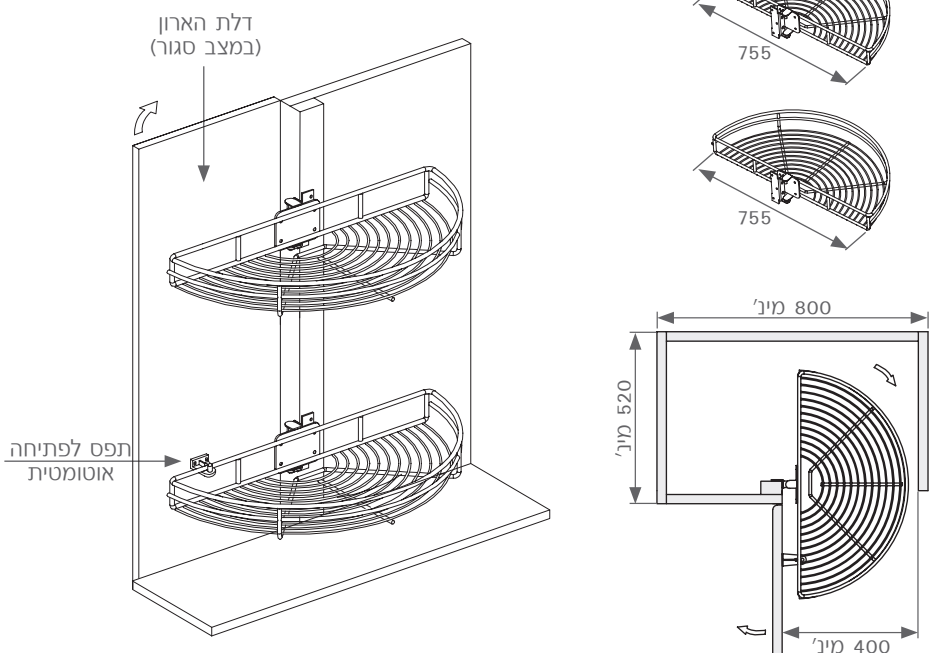

180B

סט 1/2 קרוסלה על מוט מרכזי

- 
מינ' 800 מ"מ
- 
מינ' 600-750 מ"מ
- 
מינ' 520 מ"מ
- 
גובה מתכוונן
- 
עד 15 ק"ג
(7.5 ק"ג למדף)
- 
מינ' 400 מ"מ

להזמנה

תיאור	דגם
סט 1/2 קרוסלה, עם זוג מדפים על מוט מרכזי, קוטר 740 מ"מ	180B

למידע נוסף

גימור:
02 כרום ניקל

182B

סט 1/2 קרוסלה על צירים

- 
מינ' 800 מ"מ
- 
מינ' 520 מ"מ
- 
עד 15 ק"ג
לכל מדף
- 
מינ' 400 מ"מ

להזמנה

תיאור	דגם
סט 1/2 קרוסלה עם זוג מדפים על צירים, קוטר 755 מ"מ	182B

למידע נוסף