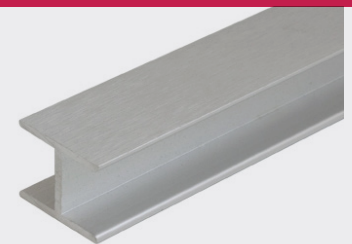

חיבור 90° מאלומיניום לפנל מטבח

למידע נוסף

PN090

להזמנה

A
100
120
150
1000

תיאור	דגם
גובה 100 מ"מ	PN090 100
גובה 120 מ"מ	PN090 120
גובה 150 מ"מ	PN090 150
גובה 1000 מ"מ	PN090 1000

גימור:
130 אלומיניום מוברש

חיבור 180° מאלומיניום לפנל מטבח

למידע נוסף

PN180

להזמנה

A
100
120
150

תיאור	דגם
גובה 100 מ"מ	PN180 100
גובה 120 מ"מ	PN180 120
גובה 150 מ"מ	PN180 150

גימור:
130 אלומיניום מוברש

חיבור משתנה מאלומיניום לפנל מטבח

למידע נוסף

PN111

להזמנה

A
100
120
150

תיאור	דגם
גובה 100 מ"מ	PN111 100
גובה 120 מ"מ	PN111 120
גובה 150 מ"מ	PN111 150

גימור:
130 אלומיניום מוברש