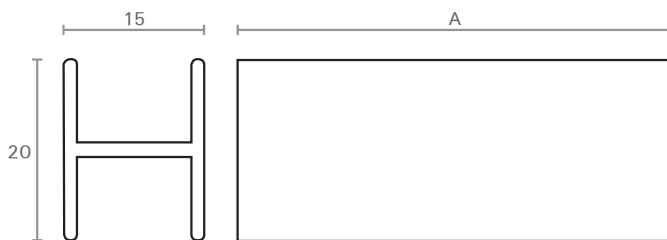

חיבור 90° מאלומיניום לפנל מטבח

למידע נוסף

PN090

להזמנה

A
100
120
150
1000

תיאור	דגם
גובה 100 מ"מ	PN090 100
גובה 120 מ"מ	PN090 120
גובה 150 מ"מ	PN090 150
גובה 1000 מ"מ	PN090 1000

גימור:
130 אלומיניום מוברש

חיבור 180° מאלומיניום לפנל מטבח

למידע נוסף

PN180

להזמנה

A
100
120
150

תיאור	דגם
גובה 100 מ"מ	PN180 100
גובה 120 מ"מ	PN180 120
גובה 150 מ"מ	PN180 150

גימור:
130 אלומיניום מוברש

חיבור משתנה מאלומיניום לפנל מטבח

למידע נוסף

PN111

להזמנה

A
100
120
150

תיאור	דגם
גובה 100 מ"מ	PN111 100
גובה 120 מ"מ	PN111 120
גובה 150 מ"מ	PN111 150

גימור:
130 אלומיניום מוברש