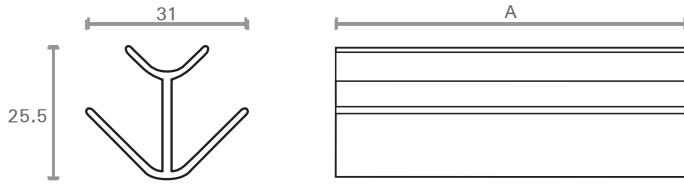

חיבור 90° מאלומיניום לפנל מטבח

למידע נוסף

PN090

להזמנה

A
100
120
150
1000

תיאור	דגם
גובה 100 מ"מ	PN090 100
גובה 120 מ"מ	PN090 120
גובה 150 מ"מ	PN090 150
גובה 1000 מ"מ	PN090 1000

גימור:
130 אלומיניום מוברש

חיבור 180° מאלומיניום לפנל מטבח

למידע נוסף

PN180

להזמנה

A
100
120
150

תיאור	דגם
גובה 100 מ"מ	PN180 100
גובה 120 מ"מ	PN180 120
גובה 150 מ"מ	PN180 150

גימור:
130 אלומיניום מוברש

חיבור משתנה מאלומיניום לפנל מטבח

למידע נוסף

PN111

להזמנה

A
100
120
150

תיאור	דגם
גובה 100 מ"מ	PN111 100
גובה 120 מ"מ	PN111 120
גובה 150 מ"מ	PN111 150

גימור:
130 אלומיניום מוברש