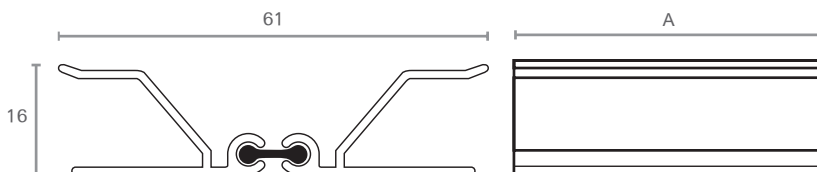

חיבור 90° מאלומיניום לפנל מטבח

למידע נוסף

PN090

להזמנה

A
100
120
150
1000

תיאור	דגם
גובה 100 מ"מ	PN090 100
גובה 120 מ"מ	PN090 120
גובה 150 מ"מ	PN090 150
גובה 1000 מ"מ	PN090 1000

גימור:
130 אלומיניום מוברש

חיבור 180° מאלומיניום לפנל מטבח

למידע נוסף

PN180

להזמנה

A
100
120
150

תיאור	דגם
גובה 100 מ"מ	PN180 100
גובה 120 מ"מ	PN180 120
גובה 150 מ"מ	PN180 150

גימור:
130 אלומיניום מוברש

חיבור משתנה מאלומיניום לפנל מטבח

למידע נוסף

PN111

להזמנה

A
100
120
150

תיאור	דגם
גובה 100 מ"מ	PN111 100
גובה 120 מ"מ	PN111 120
גובה 150 מ"מ	PN111 150

גימור:
130 אלומיניום מוברש