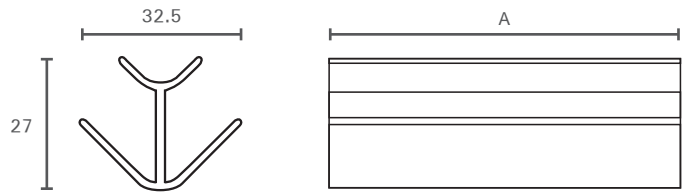

פנלים

חיבורים מפלסטיק לפנל מטבח

חיבור 90° לפנל מטבח

להזמנה

תיאור	דגם
גובה 100 מ"מ	PNC090 100
גובה 120 מ"מ	PNC090 120
גובה 150 מ"מ	PNC090 150

גימור: 334 אפור מטאלי

A
100
120
150

חיבור 180° לפנל מטבח

להזמנה

תיאור	דגם
גובה 100 מ"מ	PNC180 100
גובה 120 מ"מ	PNC180 120
גובה 150 מ"מ	PNC180 150

גימור: 334 אפור מטאלי

A
100
120
150

חיבור משתנה לפנל מטבח

להזמנה

תיאור	דגם
גובה 100 מ"מ	PNC101 100
גובה 120 מ"מ	PNC101 120
גובה 150 מ"מ	PNC101 150