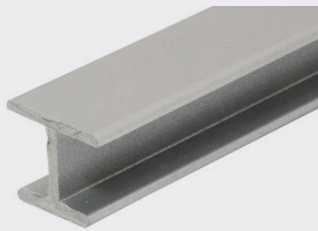

פנלים

חיבורים מפלסטיק לפנל מטבח

חיבור 90° לפנל מטבח

להזמנה

תיאור	דגם
גובה 100 מ"מ	PNC090 100
גובה 120 מ"מ	PNC090 120
גובה 150 מ"מ	PNC090 150

גימור: 334 אפור מטאלי

A
100
120
150

חיבור 180° לפנל מטבח

להזמנה

תיאור	דגם
גובה 100 מ"מ	PNC180 100
גובה 120 מ"מ	PNC180 120
גובה 150 מ"מ	PNC180 150

גימור: 334 אפור מטאלי

A
100
120
150

חיבור משתנה לפנל מטבח

להזמנה

תיאור	דגם
גובה 100 מ"מ	PNC101 100
גובה 120 מ"מ	PNC101 120
גובה 150 מ"מ	PNC101 150