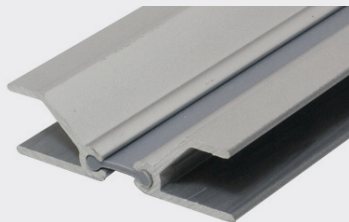

פנלים

חיבורים מפלסטיק לפנל מטבח

חיבור 90° לפנל מטבח

להזמנה

תיאור	דגם
גובה 100 מ"מ	PNC090 100
גובה 120 מ"מ	PNC090 120
גובה 150 מ"מ	PNC090 150

גימור: 334 אפור מטאלי

A
100
120
150

חיבור 180° לפנל מטבח

להזמנה

תיאור	דגם
גובה 100 מ"מ	PNC180 100
גובה 120 מ"מ	PNC180 120
גובה 150 מ"מ	PNC180 150

גימור: 334 אפור מטאלי

A
100
120
150

חיבור משתנה לפנל מטבח

להזמנה

תיאור	דגם
גובה 100 מ"מ	PNC101 100
גובה 120 מ"מ	PNC101 120
גובה 150 מ"מ	PNC101 150