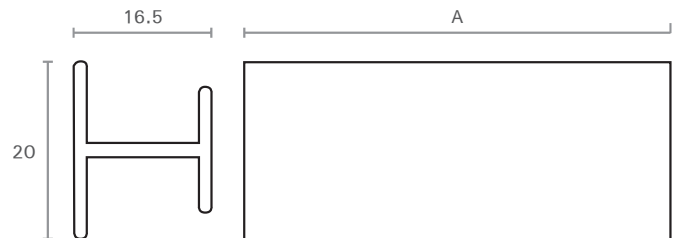

פנלים

חיבורים מפלסטיק לפנל מטבח

חיבור 90° לפנל מטבח

להזמנה

תיאור	דגם
גובה 100 מ"מ	PNC090 100
גובה 120 מ"מ	PNC090 120
גובה 150 מ"מ	PNC090 150

גימור: 334 אפור מטאלי

A
100
120
150

חיבור 180° לפנל מטבח

להזמנה

תיאור	דגם
גובה 100 מ"מ	PNC180 100
גובה 120 מ"מ	PNC180 120
גובה 150 מ"מ	PNC180 150

גימור: 334 אפור מטאלי

A
100
120
150

חיבור משתנה לפנל מטבח

להזמנה

תיאור	דגם
גובה 100 מ"מ	PNC101 100
גובה 120 מ"מ	PNC101 120
גובה 150 מ"מ	PNC101 150